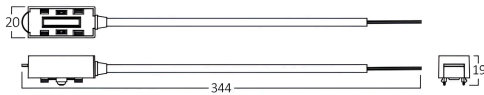

Braytron

FISA TEHNICA

MODEL BY41-80081

DESCRIERE BRY-S20A-SC01-48VDC-2-BLC-MAG.SOCKET CONNECTOR

BRAYTRON SRL

MUNICIPIUL BUCUREȘTI, SECTOR 6, BLD. IULIU MANIU, NR.616, CORP B, ET.1,BUCUREȘTI,Sector 6(RO)
info@braytron.com
www.braytron.com

Pagina 1 din 2

Opšte karakteristike

Model	:	BY41-80081
Glavna kategorija	:	Rasveta na šini
Podkategorija	:	Šine za rasvetu
Tip	:	Connector
Boja kućišta	:	Black
Garancija	:	3 Years
Klasa	:	CLASS III
IP (Stepen zaštite)	:	IP20

Električne karakteristike

Vek trajanja	:	30000 h
Napon	:	48VDC
Materijal	:	Aluminium
Radna temperatura	:	-20°C ~ +40°C

Dimenzije i težina artikla

Dužina	:	344 mm
Širina	:	20 mm
Visina	:	19 mm
Težina	:	29 gr

Informacije o pakovanju

Neto težina	:	2,9 kgs
Bruto težina	:	3,3 kgs
Komada u pakovanju (PCS/CTN)	:	100
Dužina	:	47,5 cm
Širina	:	22 cm
Visina	:	12 cm
EAN kod	:	5949097738913