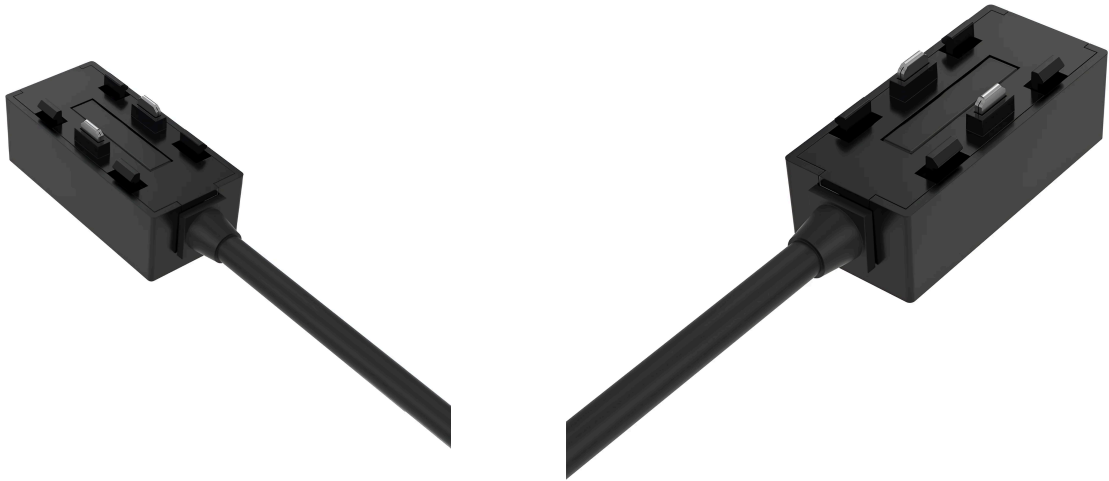

Braytron

FISA TEHNICA

MODEL BY41-80081

DESCRIERE BRY-S20A-SC01-48VDC-2-BLC-MAG.SOCKET CONNECTOR

BRAYTRON SRL

MUNICIPIUL BUCUREȘTI, SECTOR 6, BLD. IULIU MANIU, NR.616, CORP B, ET.1,BUCUREȘTI,Sector 6(RO)
info@braytron.com
www.braytron.com

Pagina 1 din 2

Opšte karakteristike

Model	:	BY41-80081
Glavna kategorija	:	Rasveta na šini
Podkategorija	:	Šine za rasvetu
Tip	:	Connector
Boja kućišta	:	Black
Garancija	:	3 Years
Klasa	:	CLASS III
IP (Stepen zaštite)	:	IP20

Električne karakteristike

Vek trajanja	:	30000 h
Napon	:	48VDC
Materijal	:	Aluminium
Radna temperatura	:	-20°C ~ +40°C

Dimenzije i težina artikla

Dužina	:	344 mm
Širina	:	20 mm
Visina	:	19 mm
Težina	:	29 gr

Informacije o pakovanju

Neto težina	:	2,9 kgs
Bruto težina	:	3,3 kgs
Komada u pakovanju (PCS/CTN)	:	100
Dužina	:	47,5 cm
Širina	:	22 cm
Visina	:	12 cm
EAN kod	:	5949097738913