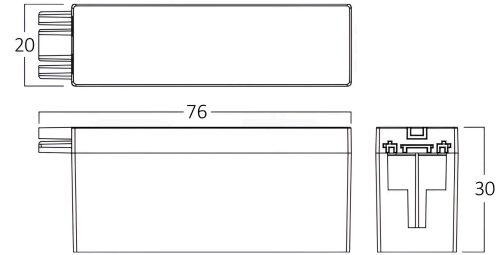

Braytron

FISA TEHNICA

| | |
|-----------|---|
| MODEL | BY41-80091 |
| DESCRIERE | BRY-SC01-48VDC-2-BLC-MAG.CONNECTION BOX |

BRAYTRON LIGHTING

Bd. Iuliu Maniu, Nr.616, Sector 6, 061129, Bucuresti - ROMANIA
info@braytron.com
www.braytron.com

SPOTVISION ELECTRIC & LIGHTING S.R.L

Bd. Iuliu Maniu, Nr.616, Sector 6, 061129, Bucuresti - ROMANIA
sales@spotvisionelectric.ro
www.spotvisionelectric.ro

Pagina 1 din 2

Caracteristici Generale

| | |
|------------------------------|--------------------|
| Model | : BY41-80091 |
| Familia principală/Categorie | : Iluminat pe Șină |
| Sub-familia/Subcategorie | : Șine de iluminat |
| Tip | : Connector |
| Culoarea corpului | : Black |
| Garanție | : 2 Years |
| Clasă | : CLASS III |
| IP (Grad de protecție) | : IP20 |

Caracteristici Electrice

| | |
|----------------------|-----------------|
| Tensiune | : 48VDC |
| Material | : PC |
| Temperatura de lucru | : -20°C ~ +40°C |

Dimensiuni si Greutati

| | |
|----------|---------|
| Lungime | : 76 mm |
| Lățime | : 20 mm |
| Înălțime | : 70 mm |
| Greutate | : 15 gr |

Informatii despre ambalaj

| | |
|---------------------------|-----------------|
| Greutate netă | : 15,00 kgs |
| Greutate brută | : 17,45 kgs |
| Bucăți pe cutie (PCS/CTN) | : 1000 |
| Lungime | : 650 mm |
| Lățime | : 420 mm |
| Înălțime | : 370 mm |
| Cod EAN | : 5949097738920 |