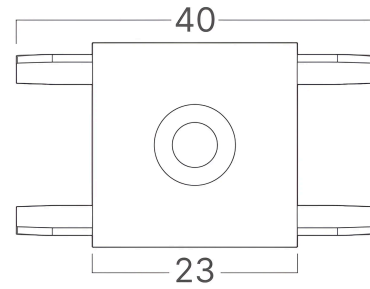

Braytron

TECHNISCHES DATENBLATT

MODELL

BY41-81011

BESCHREIBUNG

BRY-S20B-SR02-48VDC-BLC-MAG.STRAIGHT CONNECTOR

BRAYTRON SRL

MUNICIPIUL BUCUREȘTI, SECTOR 6, BLD. IULIU MANIU, NR.616, CORP B, ET.1,BUCUREȘTI, Sector 6(RO)

Elektrische Eigenschaften

Lebensdauer	: 30000 h
Spannung	: 48VDC
Material	: Aluminium
Arbeitstemperatur	: -20°C ~ +40°C

Dimensions & Weight

Länge	: 40 mm
Breite	: 23 mm
Höhe	: 6 mm
Gewicht	: 4 gr

Paket-Informationen

Nettogewicht	: 2,4 kgs
Bruttogewicht	: 3,4 kgs
Stückzahl pro Karton (PCS/CTN)	: 600
Länge	: 29 cm
Breite	: 23 cm
Höhe	: 22 cm
EAN-Code	: 5949097747267