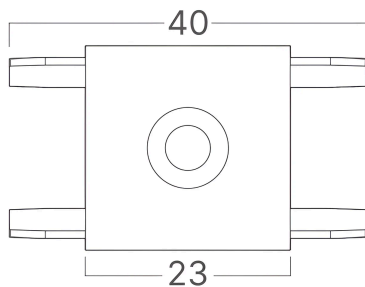

Braytron

TECHNISCHES DATENBLATT

MODELL

BY41-81011

BESCHREIBUNG

BRY-S20B-SR02-48VDC-BLC-MAG.STRAIGHT CONNECTOR

BRAYTRON SRL

MUNICIPIUL BUCUREȘTI, SECTOR 6, BLD. IULIU MANIU, NR.616, CORP B, ET.1,BUCUREȘTI, Sector 6(RO)

Elektrische Eigenschaften

Lebensdauer	: 30000 h
Spannung	: 48VDC
Material	: Aluminium
Arbeitstemperatur	: -20°C ~ +40°C

Dimensions & Weight

Länge	: 40 mm
Breite	: 23 mm
Höhe	: 6 mm
Gewicht	: 4 gr

Paket-Informationen

Nettogewicht	: 2,4 kgs
Bruttogewicht	: 3,4 kgs
Stückzahl pro Karton (PCS/CTN)	: 600
Länge	: 29 cm
Breite	: 23 cm
Höhe	: 22 cm
EAN-Code	: 5949097747267