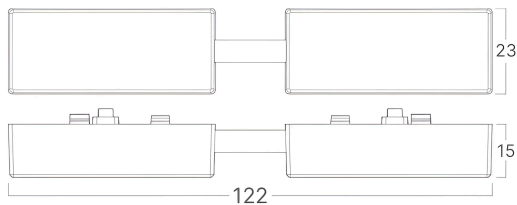

## TECHNISCHES DATENBLATT

MODELL BY41-81061

BESCHREIBUNG BRY-S20B-SC01-48VDC-BLC-MAG.STRAIGHT CONNECTOR

BRAYTRON SRL

MUNICIPIUL BUCUREȘTI, SECTOR 6, BLD. IULIU MANIU, NR.616, CORP B, ET.1,BUCUREȘTI,Sector 6(RO)  
info@braytron.com  
www.braytron.com

## Dimensions & Weight

Länge	:	122 mm
Breite	:	23 mm
Höhe	:	15 mm
Gewicht	:	26 gr