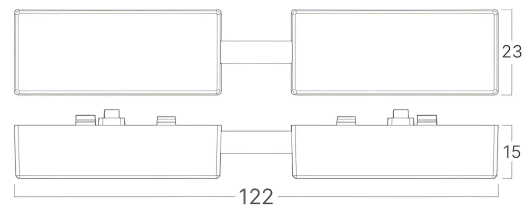

## TECHNISCHES DATENBLATT

MODELL BY41-81061

BESCHREIBUNG BRY-S20B-SC01-48VDC-BLC-MAG.STRAIGHT CONNECTOR

BRAYTRON SRL

MUNICIPIUL BUCUREȘTI, SECTOR 6, BLD. IULIU MANIU, NR.616, CORP B, ET.1,BUCUREȘTI,Sector 6(RO)  
info@braytron.com  
www.braytron.com

## Dimensions & Weight

Länge	:	122 mm
Breite	:	23 mm
Höhe	:	15 mm
Gewicht	:	26 gr