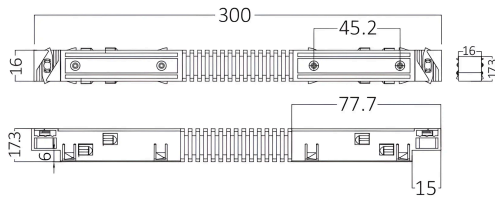

Braytron

TECHNISCHES DATENBLATT

MODELL

BY41-90020

BESCHREIBUNG

BRY-M20-CR01-48VDC-2-WHT-MAG.CORNER CONNECTOR

BRAYTRON SRL

MUNICIPIUL BUCUREȘTI, SECTOR 6, BLD. IULIU MANIU, NR.616, CORP B, ET.1,BUCUREȘTI,Sector 6(RO)
info@braytron.com
www.braytron.com

Elektrische Eigenschaften

Lebensdauer	:	30000 h
Spannung	:	48VDC
Material	:	PC
Arbeitstemperatur	:	-20°C ~ +40°C

Dimensions & Weight

Länge	:	300 mm
Breite	:	16 mm
Höhe	:	17,3 mm
Gewicht	:	56 gr

Paket-Informationen