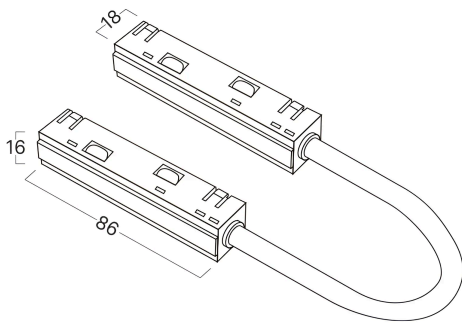

## TECHNISCHES DATENBLATT

MODELL

BY41-90021

BESCHREIBUNG

BRY-M20-CR01-48VDC-2-BLC-MAG.CORNER CONNECTOR

BRAYTRON SRL

MUNICIPIUL BUCUREȘTI, SECTOR 6, BLD. IULIU MANIU, NR.616, CORP B, ET.1,BUCUREȘTI,Sector 6(RO)

## Allgemeine Merkmale

Modell	:	BY41-90021
Hauptkategorie	:	Schienenbeleuchtung
Unterkategorie	:	Stromschienen
Typ	:	Connector
Gehäusefarbe	:	Black
Garantie	:	3 Years
Klasse	:	CLASS III
IP (Schutzart)	:	IP20

## Dimensions & Weight

Länge	:	300 mm
Breite	:	16 mm
Höhe	:	16 mm
Gewicht	:	56 gr