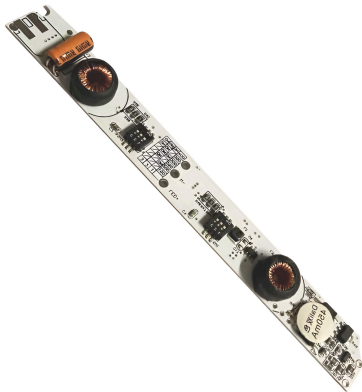

Braytron

TECHNISCHES DATENBLATT

MODELL

BY41-90901

BESCHREIBUNG

BRY-M20-DALI.2-18W-CCT-48VDC-15x125mm -DALI DRIVER

BRAYTRON SRL

MUNICIPIUL BUCUREȘTI, SECTOR 6, BLD. IULIU MANIU, NR.616, CORP B, ET.1,BUCUREȘTI,Sector 6(RO)
info@braytron.com
www.braytron.com

Pagina 1 din 2

Allgemeine Merkmale

Modell	:	BY41-90901
Hauptkategorie	:	Schienenbeleuchtung
Unterkategorie	:	Stromschienen
Typ	:	Dali Driver
Garantie	:	3 Years
Klasse	:	CLASS III
IP (Schutzart)	:	IP20

Product Characteristics

Leistung	:	18
Max. Leistung	:	Max.18 w

Elektrische Eigenschaften

Lebensdauer	:	30000 h
Spannung	:	48VDC
Arbeitstemperatur	:	-20°C ~ +40°C

Dimensions & Weight

Länge	:	125 mm
Breite	:	20 mm
Höhe	:	8 mm

Paket-Informationen