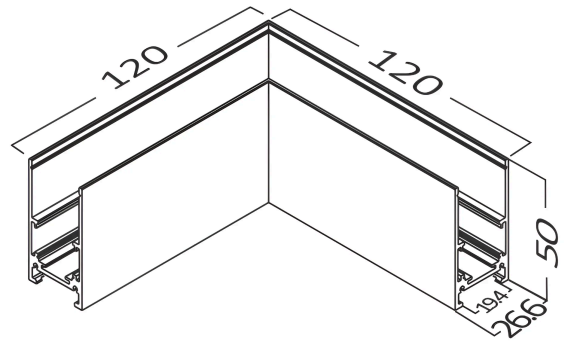

Braytron

TECHNISCHES DATENBLATT

MODELL	BY42-60300
BESCHREIBUNG	BRY-M20C-SR01-1-WHT-MAG.RAIL CORNER

BRAYTRON SRL

MUNICIPIUL BUCUREȘTI, SECTOR 6, BLD. IULIU MANIU, NR.616, CORP B, ET.1,BUCUREȘTI, Sector 6(RO)
info@braytron.com
www.braytron.com

Material	:	Aluminium
Arbeitstemperatur	:	-20°C ~ +40°C

Dimensions & Weight

Länge	:	120 mm
Breite	:	120 mm
Höhe	:	120 mm

Paket-Informationen

EAN-Code	:	5949097754319
----------	---	---------------