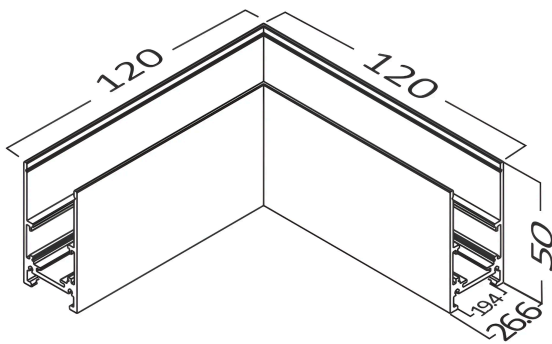

Braytron

TECHNISCHES DATENBLATT

MODELL	BY42-60300
BESCHREIBUNG	BRY-M20C-SR01-1-WHT-MAG.RAIL CORNER

BRAYTRON SRL

MUNICIPIUL BUCUREȘTI, SECTOR 6, BLD. IULIU MANIU, NR.616, CORP B, ET.1,BUCUREȘTI, Sector 6(RO)
info@braytron.com
www.braytron.com

Material	:	Aluminium
Arbeitstemperatur	:	-20°C ~ +40°C

Dimensions & Weight

Länge	:	120 mm
Breite	:	120 mm
Höhe	:	120 mm

Paket-Informationen

EAN-Code	:	5949097754319
----------	---	---------------