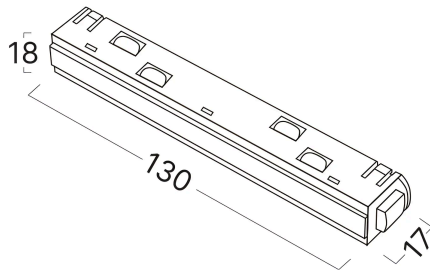

Braytron

TECHNISCHES DATENBLATT

MODELL	BY42-90011
BESCHREIBUNG	BRY-M20-ST01-48VDC-2-BLC-MAG.STRAITH CONNECTOR

BRAYTRON SRL

MUNICIPIUL BUCUREȘTI, SECTOR 6, BLD. IULIU MANIU, NR.616, CORP B, ET.1,BUCUREȘTI,Sector 6(RO)
info@braytron.com
www.braytron.com

Allgemeine Merkmale

Modell	:	BY42-90011
Hauptkategorie	:	Schienenbeleuchtung
Unterkategorie	:	Stromschienen
Typ	:	Connector
Gehäusefarbe	:	Black
Garantie	:	3 Years
Klasse	:	CLASS III
IP (Schutzart)	:	IP20

Elektrische Eigenschaften

Lebensdauer	:	30000 h
Spannung	:	48VDC
Material	:	PC
Arbeitstemperatur	:	-20°C ~ +40°C

Paket-Informationen

Stückzahl pro Karton (PCS/CTN)	:	100
EAN-Code	:	5949097752919