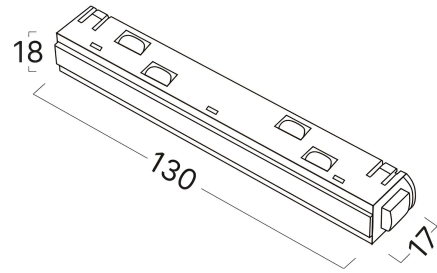

Braytron

TECHNISCHES DATENBLATT

MODELL	BY42-90011
BESCHREIBUNG	BRY-M20-ST01-48VDC-2-BLC-MAG.STRAITH CONNECTOR

BRAYTRON SRL

MUNICIPIUL BUCUREȘTI, SECTOR 6, BLD. IULIU MANIU, NR.616, CORP B, ET.1,BUCUREȘTI,Sector 6(RO)
info@braytron.com
www.braytron.com

Allgemeine Merkmale

Modell	:	BY42-90011
Hauptkategorie	:	Schienenbeleuchtung
Unterkategorie	:	Stromschienen
Typ	:	Connector
Gehäusefarbe	:	Black
Garantie	:	3 Years
Klasse	:	CLASS III
IP (Schutzart)	:	IP20

Elektrische Eigenschaften

Lebensdauer	:	30000 h
Spannung	:	48VDC
Material	:	PC
Arbeitstemperatur	:	-20°C ~ +40°C

Paket-Informationen

Stückzahl pro Karton (PCS/CTN)	:	100
EAN-Code	:	5949097752919