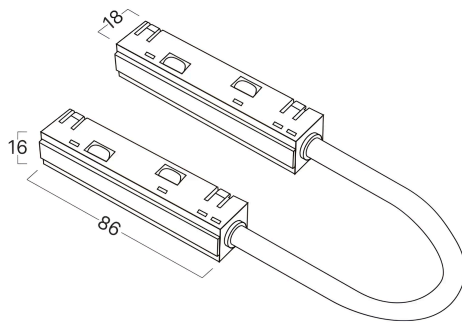

Braytron

FIȘĂ TEHNICĂ

MODEL BY42-90021

DESCRIERE BRY-M20-CR01-48VDC-2-BLC-MAG.CORNER CONNECTOR

BRAYTRON LIGHTING

Bd. Iuliu Maniu, Nr.616, Sector 6, 061129, Bucuresti - ROMANIA
info@braytron.com
www.braytron.com

SPOTVISION ELECTRIC & LIGHTING S.R.L

Bd. Iuliu Maniu, Nr.616, Sector 6, 061129, Bucuresti - ROMANIA
sales@spotvisionelectric.ro
www.spotvisionelectric.ro

Pagina 1 din 2

Caracteristici Generale

Model	: BY42-90021
Familia principală/Categorie	: Iluminat pe Șină
Sub-familia/Subcategorie	: Șine de iluminat
Tip	: Connector
Culoarea corpului	: Black
Garanție	: 3 Years
Clasă	: CLASS III
IP (Grad de protecție)	: IP20