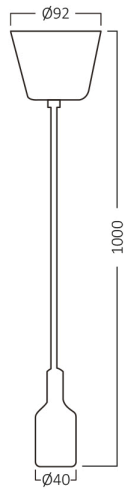

Braytron

TEKNİK VERİ SAYFASI

MODEL

BY45-00200

AÇIKLAMA

BRY-PENDA-E27-1MT-MTL-CFE-PENDANT KIT

BRAYTRON SRL

MUNICIPIUL BUCUREȘTI, SECTOR 6, BLD. IULIU MANIU, NR.616, CORP B, ET.1,BUCUREȘTI,Sector 6(RO)
info@braytron.com
www.braytron.com

Sayfa 1 / 2

Genel Özellikler

Model No : BY45-00200
Üst Kategori : Diğerleri
Alt Kategori : Askı Seti

Paketleme Bilgileri

Barkod : 5949097702952