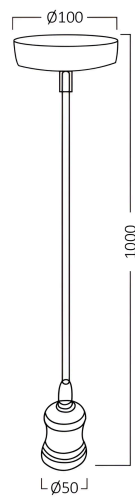

## TECHNISCHES DATENBLATT

MODELL BY45-00201

BESCHREIBUNG BRY-PENDA-E27-1MT-CPR-PENDANT KIT

BRAYTRON SRL

MUNICIPIUL BUCUREȘTI, SECTOR 6, BLD. IULIU MANIU, NR.616, CORP B, ET.1,BUCUREȘTI, Sector 6(RO)  
info@braytron.com  
www.braytron.com

## Allgemeine Merkmale

|                |   |              |
|----------------|---|--------------|
| Modell         | : | BY45-00201   |
| Hauptkategorie | : | Sonstiges    |
| Unterkategorie | : | Aufhänge-Set |