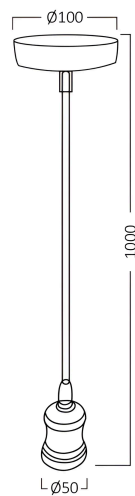

# Braytron

FIȘĂ TEHNICĂ

MODEL BY45-00201

DESCRIERE BRY-PENDA-E27-1MT-CPR-PENDANT KIT

**BRAYTRON LIGHTING**

Bd. Iuliu Maniu, Nr.616, Sector 6, 061129, Bucuresti - ROMANIA  
info@braytron.com  
www.braytron.com

## Caracteristici Generale

Model	:	BY45-00201
Familia principală/Categorie	:	Altele
Sub-familia/Subcategorie	:	Kit de suspendare