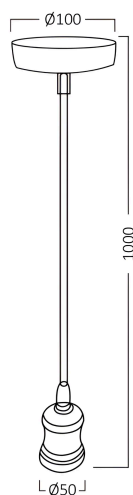

Braytron

TEHNIČNI LIST

MODEL BY45-00201

OPIS BRY-PENDA-E27-1MT-CPR-PENDANT KIT

BRAYTRON SRL

MUNICIPIUL BUCUREȘTI, SECTOR 6, BLD. IULIU MANIU, NR.616, CORP B, ET.1,BUCUREȘTI, Sector 6(RO)

info@braytron.com

www.braytron.com

Splošne Lastnosti

Model : BY45-00201
Glavna kategorija : Drugo
Podkategorija : Komplet za obešanje

Informacije O Paketu

EAN koda : 5949097705007