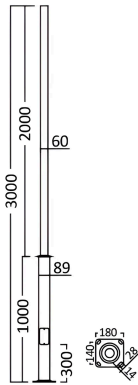

Braytron

TECHNISCHES DATENBLATT

| | |
|--------------|--------------------------|
| MODELL | BY70-00161 |
| BESCHREIBUNG | BRY-GP001-3MT-S.BLC-POLE |

BRAYTRON SRL

MUNICIPIUL BUCUREȘTI, SECTOR 6, BLD. IULIU MANIU, NR.616, CORP B, ET.1,BUCUREȘTI,Sector 6(RO)
info@braytron.com
www.braytron.com

Allgemeine Merkmale

| | | |
|----------------|---|-------------------|
| Modell | : | BY70-00161 |
| Hauptkategorie | : | Außenbeleuchtung |
| Unterkategorie | : | LED-Gartenleuchte |
| Gehäusefarbe | : | Black |

Elektrische Eigenschaften

| | | |
|-------------------|---|---------------|
| Material | : | Metal |
| Arbeitstemperatur | : | -20°C ~ +40°C |

Dimensions & Weight

| | | |
|-------|---|---------|
| Länge | : | 3000 mm |
|-------|---|---------|