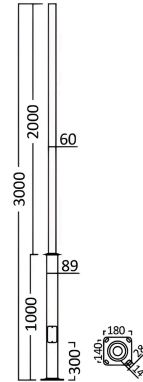

Braytron

TECHNISCHES DATENBLATT

| | |
|--------------|--------------------------|
| MODELL | BY70-00161 |
| BESCHREIBUNG | BRY-GP001-3MT-S.BLC-POLE |

BRAYTRON SRL

MUNICIPIUL BUCUREȘTI, SECTOR 6, BLD. IULIU MANIU, NR.616, CORP B, ET.1,BUCUREȘTI,Sector 6(RO)
info@braytron.com
www.braytron.com

Allgemeine Merkmale

| | | |
|----------------|---|-------------------|
| Modell | : | BY70-00161 |
| Hauptkategorie | : | Außenbeleuchtung |
| Unterkategorie | : | LED-Gartenleuchte |
| Gehäusefarbe | : | Black |

Elektrische Eigenschaften

| | | |
|-------------------|---|---------------|
| Material | : | Metal |
| Arbeitstemperatur | : | -20°C ~ +40°C |

Dimensions & Weight

| | | |
|-------|---|---------|
| Länge | : | 3000 mm |
|-------|---|---------|