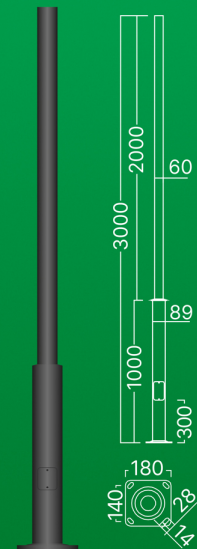

Braytron

ТЕХНИЧКИ ЛИСТ

МОДЕЛ BY70-00161

ОПИС BRY-GP001-3MT-S.BLC-POLE

Braytron

Garden Light Pole

BY70-00161

ICONS	DESCRIPTION	STANDARTS
	Body Color	RAL9005
	Pole for street lighting	EN 40-5
	Quality management	ISO 9001
	Material: Steel S235JR	EN 10025
	Quality of the welding process	ISO 3834
	Corrosion protection	ISO 1461
	Impact resistance: Class 0	EN 12767

BRAYTRON SRL

MUNICIPIUL BUCUREȘTI, SECTOR 6, BLD. IULIU MANIU, NR.616, CORP B, ET.1,BUCUREȘTI,Sector 6(RO)
info@braytron.com
www.braytron.com

Pagina 1 din 2

Opšte karakteristike

Model	:	BY70-00161
Glavna kategorija	:	Spoljašnja rasveta
Podkategorija	:	LED baštenska svetiljka
Boja kućišta	:	Black

Električne karakteristike

Materijal	:	Metal
Radna temperatura	:	-20°C ~ +40°C

Dimenzije i težina artikla

Dužina	:	3000 mm
--------	---	---------

Informacije o pakovanju

EAN kod	:	5949097730382
---------	---	---------------