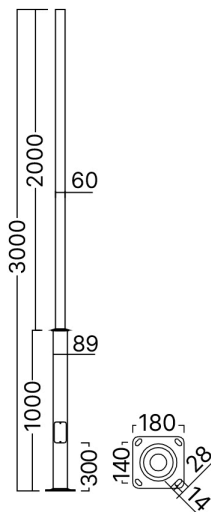

Braytron

ТЕХНИЧКИ ЛИСТ

МОДЕЛ BY70-00161

ОПИС BRY-GP001-3MT-S.BLC-POLE

Braytron

Garden Light Pole

BY70-00161

ICONS	DESCRIPTION	STANDARTS
	Body Color	RAL9005
	Pole for street lighting	EN 40-5
	Quality management	ISO 9001
	Material: Steel S235JR	EN 10025
	Quality of the welding process	ISO 3834
	Corrosion protection	ISO 1461
	Impact resistance: Class 0	EN 12767

Električne karakteristike

Materijal	:	Metal
Radna temperatura	:	-20°C ~ +40°C

Dimenzije i težina artikla

Dužina	:	3000 mm
--------	---	---------

Informacije o pakovanju

EAN kod	:	5949097730382
---------	---	---------------