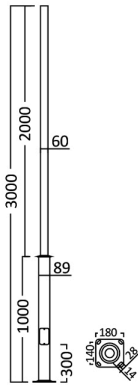

Braytron

TEKNİK VERİ SAYFASI

MODEL BY70-00161

AÇIKLAMA BRY-GP001-3MT-S.BLC-POLE

BRAYTRON SRL

MUNICIPIUL BUCUREȘTI, SECTOR 6, BLD. IULIU MANIU, NR.616, CORP B, ET.1,BUCUREȘTI, Sector 6(RO)
info@braytron.com
www.braytron.com

Genel Özellikler

Model No	: BY70-00161
Üst Kategori	: Dış Mekan Aydınlatma
Alt Kategori	: Led Bahçe Aydınlatması
Gövde Rengi	: Black

Elektriksel Özellikler

Material	: Metal
Çalışma Sıcaklığı	: -20°C ~ +40°C

Ölçüler & Ağırlık

Ürün Uzunluğu	: 3000 mm
---------------	-----------

Paketleme Bilgileri

Barkod	: 5949097730382
--------	-----------------

BRAYTRON SRL

MUNICIPIUL BUCUREȘTI, SECTOR 6, BLD. IULIU MANIU, NR.616, CORP B, ET.1,BUCUREȘTI, Sector 6(RO)
info@braytron.com
www.braytron.com