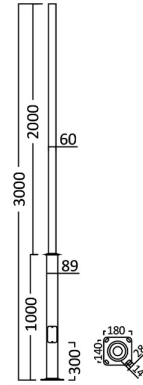

Braytron

TEKNİK VERİ SAYFASI

MODEL BY70-00161

AÇIKLAMA BRY-GP001-3MT-S.BLC-POLE

BRAYTRON SRL

MUNICIPIUL BUCUREȘTI, SECTOR 6, BLD. IULIU MANIU, NR.616, CORP B, ET.1,BUCUREȘTI, Sector 6(RO)
info@braytron.com
www.braytron.com

Genel Özellikler

Model No	: BY70-00161
Üst Kategori	: Dış Mekan Aydınlatma
Alt Kategori	: Led Bahçe Aydınlatması
Gövde Rengi	: Black

Elektriksel Özellikler

Material	: Metal
Çalışma Sıcaklığı	: -20°C ~ +40°C

Ölçüler & Ağırlık

Ürün Uzunluğu	: 3000 mm
---------------	-----------

Paketleme Bilgileri

Barkod	: 5949097730382
--------	-----------------

BRAYTRON SRL

MUNICIPIUL BUCUREȘTI, SECTOR 6, BLD. IULIU MANIU, NR.616, CORP B, ET.1,BUCUREȘTI, Sector 6(RO)
info@braytron.com
www.braytron.com