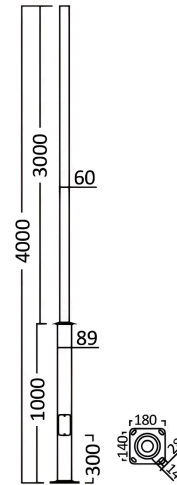

## TECHNISCHES DATENBLATT

MODELL	BY70-00171
BESCHREIBUNG	BRY-GP001-4MT-S.BLC-POLE

BRAYTRON SRL

MUNICIPIUL BUCUREȘTI, SECTOR 6, BLD. IULIU MANIU, NR.616, CORP B, ET.1,BUCUREȘTI, Sector 6(RO)  
info@braytron.com  
www.braytron.com

## Allgemeine Merkmale

Modell	:	BY70-00171
Hauptkategorie	:	Außenbeleuchtung
Unterkategorie	:	LED-Gartenleuchte
Gehäusefarbe	:	Black

## Elektrische Eigenschaften

Material	:	Metal
Arbeitstemperatur	:	-20°C ~ +40°C

## Dimensions & Weight

Länge	:	4000 mm
-------	---	---------