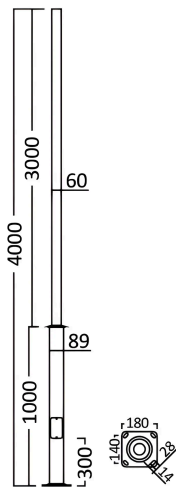

## TECHNISCHES DATENBLATT

MODELL	BY70-00171
BESCHREIBUNG	BRY-GP001-4MT-S.BLC-POLE

BRAYTRON SRL

MUNICIPIUL BUCUREȘTI, SECTOR 6, BLD. IULIU MANIU, NR.616, CORP B, ET.1,BUCUREȘTI, Sector 6(RO)  
info@braytron.com  
www.braytron.com

## Allgemeine Merkmale

Modell	:	BY70-00171
Hauptkategorie	:	Außenbeleuchtung
Unterkategorie	:	LED-Gartenleuchte
Gehäusefarbe	:	Black

## Elektrische Eigenschaften

Material	:	Metal
Arbeitstemperatur	:	-20°C ~ +40°C

## Dimensions & Weight

Länge	:	4000 mm
-------	---	---------