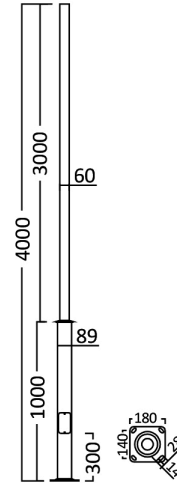

## TEKNİK VERİ SAYFASI

MODEL BY70-00171

AÇIKLAMA BRY-GP001-4MT-S.BLC-POLE

BRAYTRON SRL

MUNICIPIUL BUCUREȘTI, SECTOR 6, BLD. IULIU MANIU, NR.616, CORP B, ET.1,BUCUREȘTI, Sector 6(RO)  
info@braytron.com  
www.braytron.com

## Elektriksel Özellikler

Material	: Metal
Çalışma Sıcaklığı	: -20°C ~ +40°C

## Ölçüler & Ağırlık

Ürün Uzunluğu	: 4000 mm
---------------	-----------