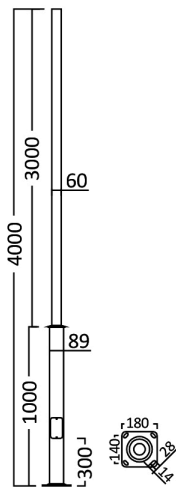

## TEKNİK VERİ SAYFASI

MODEL BY70-00171

AÇIKLAMA BRY-GP001-4MT-S.BLC-POLE

BRAYTRON SRL

MUNICIPIUL BUCUREȘTI, SECTOR 6, BLD. IULIU MANIU, NR.616, CORP B, ET.1,BUCUREȘTI, Sector 6(RO)  
info@braytron.com  
www.braytron.com

## Elektriksel Özellikler

Material	: Metal
Çalışma Sıcaklığı	: -20°C ~ +40°C

## Ölçüler & Ağırlık

Ürün Uzunluğu	: 4000 mm
---------------	-----------