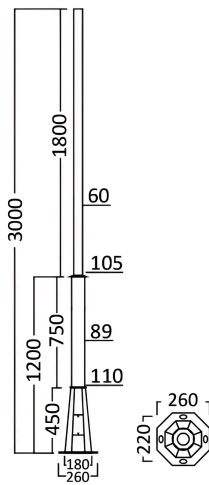

Braytron

TECHNISCHES DATENBLATT

MODELL

BY70-00261

BESCHREIBUNG

BRY-GP002-3MT-S.BLC-POLE

BRAYTRON SRL

MUNICIPIUL BUCUREȘTI, SECTOR 6, BLD. IULIU MANIU, NR.616, CORP B, ET.1,BUCUREȘTI, Sector 6(RO)
info@braytron.com
www.braytron.com

Pagina 1 din 2

Allgemeine Merkmale

Modell	:	BY70-00261
Hauptkategorie	:	Außenbeleuchtung
Unterkategorie	:	LED-Gartenleuchte
Gehäusefarbe	:	Black

Elektrische Eigenschaften

Material	:	Metal
Arbeitstemperatur	:	-20°C ~ +40°C

Dimensions & Weight

Länge	:	3000 mm
-------	---	---------

Paket-Informationen

EAN-Code	:	5949097730405
----------	---	---------------