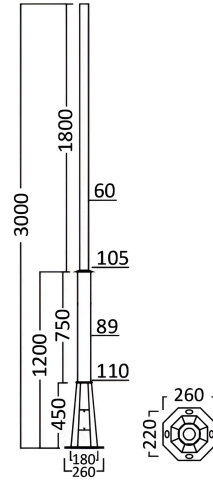

Braytron

TECHNISCHES DATENBLATT

MODELL

BY70-00261

BESCHREIBUNG

BRY-GP002-3MT-S.BLC-POLE

BRAYTRON SRL

MUNICIPIUL BUCUREȘTI, SECTOR 6, BLD. IULIU MANIU, NR.616, CORP B, ET.1,BUCUREȘTI, Sector 6(RO)
info@braytron.com
www.braytron.com

Pagina 1 din 2

Allgemeine Merkmale

Modell	:	BY70-00261
Hauptkategorie	:	Außenbeleuchtung
Unterkategorie	:	LED-Gartenleuchte
Gehäusefarbe	:	Black

Elektrische Eigenschaften

Material	:	Metal
Arbeitstemperatur	:	-20°C ~ +40°C

Dimensions & Weight

Länge	:	3000 mm
-------	---	---------

Paket-Informationen

EAN-Code	:	5949097730405
----------	---	---------------