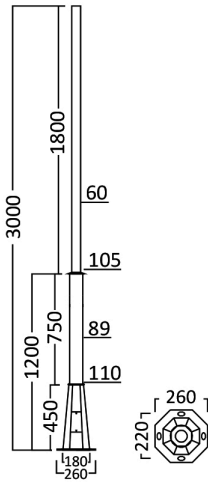

Braytron

TEKNİK VERİ SAYFASI

MODEL BY70-00261

AÇIKLAMA BRY-GP002-3MT-S.BLC-POLE

BRAYTRON SRL

MUNICIPIUL BUCUREȘTI, SECTOR 6, BLD. IULIU MANIU, NR.616, CORP B, ET.1,BUCUREȘTI, Sector 6(RO)
info@braytron.com
www.braytron.com

Genel Özellikler

Model No	: BY70-00261
Üst Kategori	: Dış Mekan Aydınlatma
Alt Kategori	: Led Bahçe Aydınlatması
Gövde Rengi	: Black

Elektriksel Özellikler

Material	: Metal
Çalışma Sıcaklığı	: -20°C ~ +40°C

Ölçüler & Ağırlık

Ürün Uzunluğu	: 3000 mm
---------------	-----------

Paketleme Bilgileri

Barkod	: 5949097730405
--------	-----------------

BRAYTRON SRL

MUNICIPIUL BUCUREȘTI, SECTOR 6, BLD. IULIU MANIU, NR.616, CORP B, ET.1,BUCUREȘTI, Sector 6(RO)
info@braytron.com
www.braytron.com