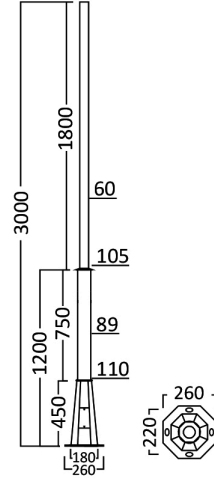

Braytron

TEKNİK VERİ SAYFASI

MODEL BY70-00261

AÇIKLAMA BRY-GP002-3MT-S.BLC-POLE

BRAYTRON SRL

MUNICIPIUL BUCUREȘTI, SECTOR 6, BLD. IULIU MANIU, NR.616, CORP B, ET.1,BUCUREȘTI, Sector 6(RO)
info@braytron.com
www.braytron.com

Genel Özellikler

Model No	: BY70-00261
Üst Kategori	: Dış Mekan Aydınlatma
Alt Kategori	: Led Bahçe Aydınlatması
Gövde Rengi	: Black

Elektriksel Özellikler

Material	: Metal
Çalışma Sıcaklığı	: -20°C ~ +40°C

Ölçüler & Ağırlık

Ürün Uzunluğu	: 3000 mm
---------------	-----------

Paketleme Bilgileri

Barkod	: 5949097730405
--------	-----------------

BRAYTRON SRL

MUNICIPIUL BUCUREȘTI, SECTOR 6, BLD. IULIU MANIU, NR.616, CORP B, ET.1,BUCUREȘTI, Sector 6(RO)
info@braytron.com
www.braytron.com