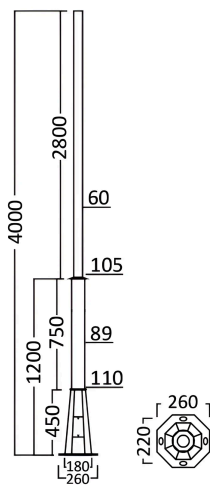

Braytron

TECHNISCHES DATENBLATT

MODELL

BY70-00271

BESCHREIBUNG

BRY-GP002-4MT-S.BLC-POLE

BRAYTRON SRL

MUNICIPIUL BUCUREȘTI, SECTOR 6, BLD. IULIU MANIU, NR.616, CORP B, ET.1,BUCUREȘTI, Sector 6(RO)
info@braytron.com
www.braytron.com

Pagina 1 din 2

Allgemeine Merkmale

Modell	:	BY70-00271
Hauptkategorie	:	Außenbeleuchtung
Unterkategorie	:	LED-Gartenleuchte
Gehäusefarbe	:	Black

Elektrische Eigenschaften

Material	:	Metal
Arbeitstemperatur	:	-20°C ~ +40°C

Dimensions & Weight

Länge	:	4000 mm
-------	---	---------

Paket-Informationen

EAN-Code	:	5949097730412
----------	---	---------------