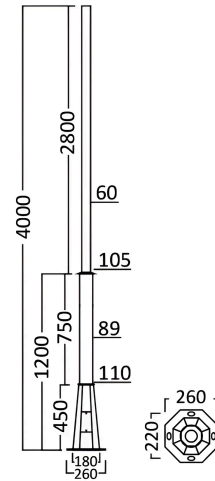

Braytron

TECHNISCHES DATENBLATT

MODELL

BY70-00271

BESCHREIBUNG

BRY-GP002-4MT-S.BLC-POLE

BRAYTRON SRL

MUNICIPIUL BUCUREȘTI, SECTOR 6, BLD. IULIU MANIU, NR.616, CORP B, ET.1,BUCUREȘTI, Sector 6(RO)
info@braytron.com
www.braytron.com

Pagina 1 din 2

Allgemeine Merkmale

Modell	:	BY70-00271
Hauptkategorie	:	Außenbeleuchtung
Unterkategorie	:	LED-Gartenleuchte
Gehäusefarbe	:	Black

Elektrische Eigenschaften

Material	:	Metal
Arbeitstemperatur	:	-20°C ~ +40°C

Dimensions & Weight

Länge	:	4000 mm
-------	---	---------

Paket-Informationen

EAN-Code	:	5949097730412
----------	---	---------------