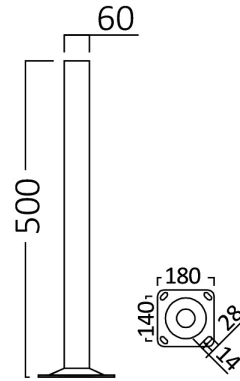

## TEKNİK VERİ SAYFASI

MODEL BY70-00301

AÇIKLAMA BRAYTRON-GP003-50CM-S.BLC-POLE

BRAYTRON SRL

MUNICIPIUL BUCUREȘTI, SECTOR 6, BLD. IULIU MANIU, NR.616, CORP B, ET.1,BUCUREȘTI, Sector 6(RO)  
info@braytron.com  
www.braytron.com

## Elektriksel Özellikler

Material	: Metal
Çalışma Sıcaklığı	: -20°C ~ +40°C

## Ölçüler & Ağırlık

Ürün Uzunluğu	: 500 mm
---------------	----------