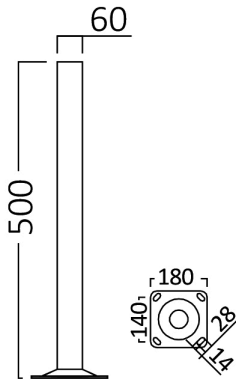

## TEKNİK VERİ SAYFASI

MODEL BY70-00301

AÇIKLAMA BRAYTRON-GP003-50CM-S.BLC-POLE

BRAYTRON SRL

MUNICIPIUL BUCUREȘTI, SECTOR 6, BLD. IULIU MANIU, NR.616, CORP B, ET.1,BUCUREȘTI, Sector 6(RO)  
info@braytron.com  
www.braytron.com

## Ölçüler & Ağırlık

Ürün Uzunluğu	: 500 mm
---------------	----------