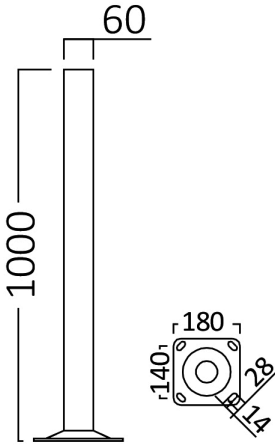

Braytron

TEKNİK VERİ SAYFASI

MODEL BY70-00321

AÇIKLAMA BRAYTRON-GP003-100CM-S.BLC-POLE

BRAYTRON SRL

MUNICIPIUL BUCUREȘTI, SECTOR 6, BLD. IULIU MANIU, NR.616, CORP B, ET.1,BUCUREȘTI, Sector 6(RO)

info@braytron.com

Elektriksel Özellikler

| | |
|-------------------|-----------------|
| Material | : Metal |
| Çalışma Sıcaklığı | : -20°C ~ +40°C |

Ölçüler & Ağırlık

| | |
|---------------|-----------|
| Ürün Uzunluğu | : 1000 mm |
|---------------|-----------|