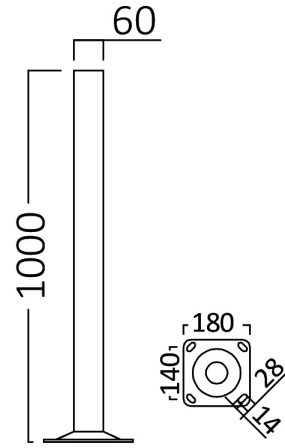

Braytron

TEKNİK VERİ SAYFASI

MODEL BY70-00321

AÇIKLAMA BRAYTRON-GP003-100CM-S.BLC-POLE

BRAYTRON SRL

MUNICIPIUL BUCUREȘTI, SECTOR 6, BLD. IULIU MANIU, NR.616, CORP B, ET.1,BUCUREȘTI, Sector 6(RO)

info@braytron.com

Elektriksel Özellikler

| | |
|-------------------|-----------------|
| Material | : Metal |
| Çalışma Sıcaklığı | : -20°C ~ +40°C |

Ölçüler & Ağırlık

| | |
|---------------|-----------|
| Ürün Uzunluğu | : 1000 mm |
|---------------|-----------|