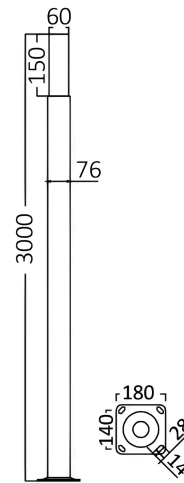

Braytron

TECHNISCHES DATENBLATT

MODELL	BY70-00361
BESCHREIBUNG	BRY-GP003-3MT-S.BLC-POLE

BRAYTRON SRL

MUNICIPIUL BUCUREȘTI, SECTOR 6, BLD. IULIU MANIU, NR.616, CORP B, ET.1,BUCUREȘTI, Sector 6(RO)
info@braytron.com
www.braytron.com

Allgemeine Merkmale

Modell	:	BY70-00361
Hauptkategorie	:	Außenbeleuchtung
Unterkategorie	:	LED-Gartenleuchte
Gehäusefarbe	:	Black

Elektrische Eigenschaften

Material	:	Metal
Arbeitstemperatur	:	-20°C ~ +40°C

Dimensions & Weight

Länge	:	3000 mm
-------	---	---------

Paket-Informationen

EAN-Code	:	5949097730450
----------	---	---------------