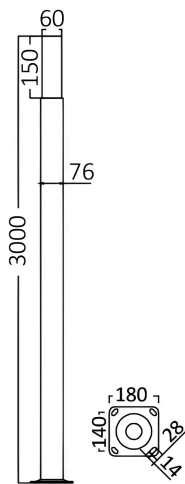

Braytron

TECHNISCHES DATENBLATT

MODELL	BY70-00361
BESCHREIBUNG	BRY-GP003-3MT-S.BLC-POLE

BRAYTRON SRL

MUNICIPIUL BUCUREȘTI, SECTOR 6, BLD. IULIU MANIU, NR.616, CORP B, ET.1,BUCUREȘTI, Sector 6(RO)
info@braytron.com
www.braytron.com

Allgemeine Merkmale

Modell	:	BY70-00361
Hauptkategorie	:	Außenbeleuchtung
Unterkategorie	:	LED-Gartenleuchte
Gehäusefarbe	:	Black

Elektrische Eigenschaften

Material	:	Metal
Arbeitstemperatur	:	-20°C ~ +40°C

Dimensions & Weight

Länge	:	3000 mm
-------	---	---------

Paket-Informationen

EAN-Code	:	5949097730450
----------	---	---------------