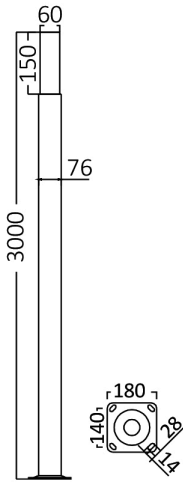

## TEKNİK VERİ SAYFASI

MODEL BY70-00361

AÇIKLAMA BRY-GP003-3MT-S.BLC-POLE

BRAYTRON SRL

MUNICIPIUL BUCUREȘTI, SECTOR 6, BLD. IULIU MANIU, NR.616, CORP B, ET.1,BUCUREȘTI, Sector 6(RO)  
info@braytron.com  
www.braytron.com

## Ölçüler & Ağırlık

Ürün Uzunluğu	: 3000 mm
---------------	-----------