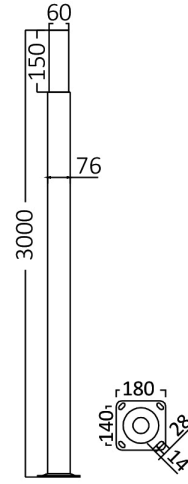

## TEKNİK VERİ SAYFASI

MODEL BY70-00361

AÇIKLAMA BRY-GP003-3MT-S.BLC-POLE

BRAYTRON SRL

MUNICIPIUL BUCUREȘTI, SECTOR 6, BLD. IULIU MANIU, NR.616, CORP B, ET.1,BUCUREȘTI, Sector 6(RO)  
info@braytron.com  
www.braytron.com

## Elektriksel Özellikler

Material	: Metal
Çalışma Sıcaklığı	: -20°C ~ +40°C

## Ölçüler & Ağırlık

Ürün Uzunluğu	: 3000 mm
---------------	-----------