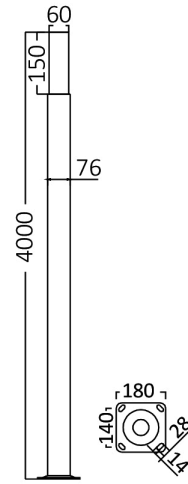

Braytron

TEKNİK VERİ SAYFASI

MODEL BY70-00371

AÇIKLAMA BRY-GP003-4MT-S.BLC-POLE

BRAYTRON SRL

MUNICIPIUL BUCUREȘTI, SECTOR 6, BLD. IULIU MANIU, NR.616, CORP B, ET.1,BUCUREȘTI, Sector 6(RO)
info@braytron.com
www.braytron.com

Genel Özellikler

Model No	: BY70-00371
Üst Kategori	: Dış Mekan Aydınlatma
Alt Kategori	: Led Bahçe Aydınlatması
Gövde Rengi	: Black

Elektriksel Özellikler

Material	: Metal
Çalışma Sıcaklığı	: -20°C ~ +40°C

Ölçüler & Ağırlık

Ürün Uzunluğu	: 4000 mm
---------------	-----------

Paketleme Bilgileri

Barkod	: 5949097730467
--------	-----------------

BRAYTRON SRL

MUNICIPIUL BUCUREȘTI, SECTOR 6, BLD. IULIU MANIU, NR.616, CORP B, ET.1,BUCUREȘTI, Sector 6(RO)
info@braytron.com
www.braytron.com