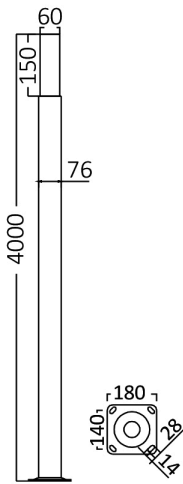

Braytron

TEKNİK VERİ SAYFASI

MODEL BY70-00371

AÇIKLAMA BRY-GP003-4MT-S.BLC-POLE

BRAYTRON SRL

MUNICIPIUL BUCUREȘTI, SECTOR 6, BLD. IULIU MANIU, NR.616, CORP B, ET.1,BUCUREȘTI, Sector 6(RO)
info@braytron.com
www.braytron.com

Genel Özellikler

Model No	: BY70-00371
Üst Kategori	: Dış Mekan Aydınlatma
Alt Kategori	: Led Bahçe Aydınlatması
Gövde Rengi	: Black

Elektriksel Özellikler

Material	: Metal
Çalışma Sıcaklığı	: -20°C ~ +40°C

Ölçüler & Ağırlık

Ürün Uzunluğu	: 4000 mm
---------------	-----------

Paketleme Bilgileri

Barkod	: 5949097730467
--------	-----------------

BRAYTRON SRL

MUNICIPIUL BUCUREȘTI, SECTOR 6, BLD. IULIU MANIU, NR.616, CORP B, ET.1,BUCUREȘTI, Sector 6(RO)
info@braytron.com
www.braytron.com