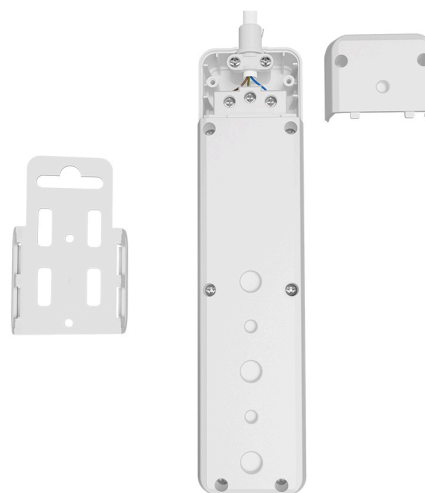

Braytron

FIȘĂ TEHNICĂ

MODEL BY72-00030

DESCRIERE BRY-XLINE-3WAY-EU-W/O CABLE-EXT.SOCKET

BRAYTRON LIGHTING

Bd. Iuliu Maniu, Nr.616, Sector 6, 061129, Bucuresti - ROMANIA
info@braytron.com
www.braytron.com

SPOTVISION ELECTRIC & LIGHTING S.R.L

Bd. Iuliu Maniu, Nr.616, Sector 6, 061129, Bucuresti - ROMANIA
sales@spotvisionelectric.ro
www.spotvisionelectric.ro

Pagina 1 din 2

Caracteristici Generale

| | |
|------------------------------|---------------|
| Model | : BY72-00030 |
| Familia principală/Categorie | : Electrice |
| Sub-familia/Subcategorie | : Prelungitor |
| Tip | : Socket |
| Culoarea corpului | : White |
| Garanție | : 3 Years |
| Clasă | : CLASS I |
| IP (Grad de protecție) | : IP20 |

Caracteristici Produs

| | |
|--------|--------------|
| Putere | : Max.3600 w |
|--------|--------------|

Caracteristici Electrice

| | |
|----------------------|---------------------------|
| Tensiune | : 220-240V 50/60Hz |
| Material | : PP+Copper |
| Temperatura de lucru | : -20°C ~ +40°C |
| Cable Cross Section | : 0,5-1,5 mm ² |

Dimensiuni si Greutati

| | |
|----------|----------|
| Lungime | : 180 mm |
| Lățime | : 49 mm |
| Înălțime | : 40 mm |
| Greutate | : 140 gr |

Informatii despre ambalaj

| | |
|---------------------------|-----------------|
| Greutate netă | : 7 kgs |
| Greutate brută | : 7,7 kgs |
| Bucăți pe cutie (PCS/CTN) | : 6 |
| Lungime | : 43 cm |
| Lățime | : 20 cm |
| Înălțime | : 29 cm |
| Cod EAN | : 5949097738111 |