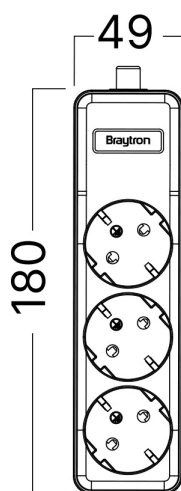

Braytron

FIȘĂ TEHNICĂ

MODEL BY72-00030

DESCRIERE BRY-XLINE-3WAY-EU-W/O CABLE-EXT.SOCKET

BRAYTRON LIGHTING

Bd. Iuliu Maniu, Nr.616, Sector 6, 061129, Bucuresti - ROMANIA
info@braytron.com
www.braytron.com

SPOTVISION ELECTRIC & LIGHTING S.R.L

Bd. Iuliu Maniu, Nr.616, Sector 6, 061129, Bucuresti - ROMANIA
sales@spotvisionelectric.ro
www.spotvisionelectric.ro

Pagina 1 din 2

Caracteristici Generale

| | |
|------------------------------|---------------|
| Model | : BY72-00030 |
| Familia principală/Categorie | : Electrice |
| Sub-familia/Subcategorie | : Prelungitor |
| Tip | : Socket |
| Culoarea corpului | : White |
| Garanție | : 3 Years |
| Clasă | : CLASS I |
| IP (Grad de protecție) | : IP20 |

Caracteristici Produs

| | |
|--------|--------------|
| Putere | : Max.3600 w |
|--------|--------------|

Caracteristici Electrice

| | |
|----------------------|---------------------------|
| Tensiune | : 220-240V 50/60Hz |
| Material | : PP+Copper |
| Temperatura de lucru | : -20°C ~ +40°C |
| Cable Cross Section | : 0,5-1,5 mm ² |

Dimensiuni si Greutati

| | |
|----------|----------|
| Lungime | : 180 mm |
| Lățime | : 49 mm |
| Înălțime | : 40 mm |
| Greutate | : 140 gr |

Informatii despre ambalaj

| | |
|---------------------------|-----------------|
| Greutate netă | : 7 kgs |
| Greutate brută | : 7,7 kgs |
| Bucăți pe cutie (PCS/CTN) | : 6 |
| Lungime | : 43 cm |
| Lățime | : 20 cm |
| Înălțime | : 29 cm |
| Cod EAN | : 5949097738111 |