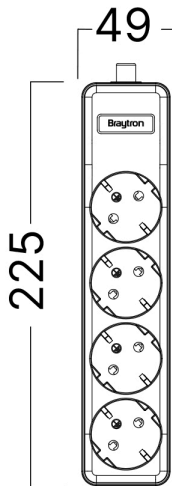

## TEKNİK VERİ SAYFASI

MODEL

BY72-00040

AÇIKLAMA

BRY-XLINE-4WAY-EU-W/O CABLE-EXT.SOCKET

BRAYTRON SRL

MUNICIPIUL BUCUREȘTI, SECTOR 6, BLD. IULIU MANIU, NR.616, CORP B, ET.1,BUCUREȘTI, Sector 6(RO)  
info@braytron.com  
www.braytron.com

## Genel Özellikler

Model No	:	BY72-00040
Üst Kategori	:	Elektrik Ürünleri
Alt Kategori	:	Uzatma Kablosu
Tür	:	Socket
Gövde Rengi	:	White
Garanti	:	3 Years
Class	:	CLASS I
IP	:	IP20

## Ölçüler & Ağırlık

Ürün Uzunluğu	:	225 mm
Ürün Genişliği	:	49 mm
Ürün Yüksekliği	:	40 mm
Ürün Ağırlığı	:	168 gr