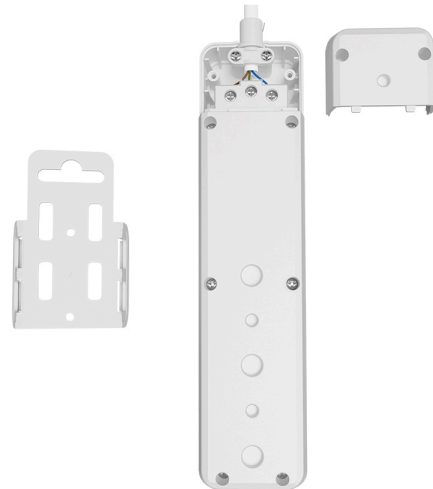

## TEKNİK VERİ SAYFASI

MODEL

BY72-00040

AÇIKLAMA

BRY-XLINE-4WAY-EU-W/O CABLE-EXT.SOCKET

BRAYTRON SRL

MUNICIPIUL BUCUREȘTI, SECTOR 6, BLD. IULIU MANIU, NR.616, CORP B, ET.1,BUCUREȘTI, Sector 6(RO)  
info@braytron.com  
www.braytron.com

## Genel Özellikler

Model No	:	BY72-00040
Üst Kategori	:	Elektrik Ürünleri
Alt Kategori	:	Uzatma Kablosu
Tür	:	Socket
Gövde Rengi	:	White
Garanti	:	3 Years
Class	:	CLASS I
IP	:	IP20

## Elektriksel Özellikler

Voltaj	:	220-240V 50/60Hz
Material	:	PP+Copper
Çalışma Sıcaklığı	:	-20°C ~ +40°C
Cable Cross Section	:	0,5-1,5 mm <sup>2</sup>

## Ölçüler & Ağırlık

Ürün Uzunluğu	:	225 mm
Ürün Genişliği	:	49 mm
Ürün Yüksekliği	:	40 mm
Ürün Ağırlığı	:	168 gr