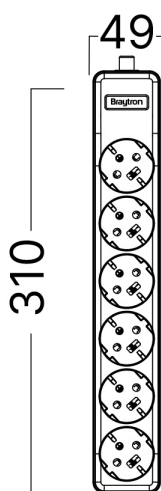

Braytron

TEKNIK VERI SAYFASI

MODEL

BY72-00060

AÇIKLAMA

BRY-XLINE-6WAY-EU-W/O CABLE-EXT.SOCKET

BRAYTRON SRL

MUNICIPIUL BUCUREȘTI, SECTOR 6, BLD. IULIU MANIU, NR.616, CORP B, ET.1,BUCUREȘTI, Sector 6(RO)

info@braytron.com

www.braytron.com

Genel Özellikler

Model No	:	BY72-00060
Üst Kategori	:	Elektrik Ürünleri
Alt Kategori	:	Uzatma Kablosu
Tür	:	Socket
Gövde Rengi	:	White
Garanti	:	3 Years
Class	:	CLASS I
IP	:	IP20

Ürün Özellikleri

Maks. güç	:	Max.3600 w
-----------	---	------------

Elektriksel Özellikler

Voltaj	:	220-240V 50/60Hz
Material	:	PP+Copper
Çalışma Sıcaklığı	:	-20°C ~ +40°C
Cable Cross Section	:	0,5-1,5 mm ²

Ölçüler & Ağırlık

Ürün Uzunluğu	:	310 mm
Ürün Genişliği	:	49 mm
Ürün Yüksekliği	:	40 mm
Ürün Ağırlığı	:	222 gr

Paketleme Bilgileri

Net Ağırlık	:	6,7 kgs
Brüt Ağırlık	:	7,3 kgs
Koli Adet Bilgisi	:	30
Uzunluk	:	33,5 cm
Genişlik	:	27 cm
Yükseklik	:	28 cm
Barkod	:	5949097738173