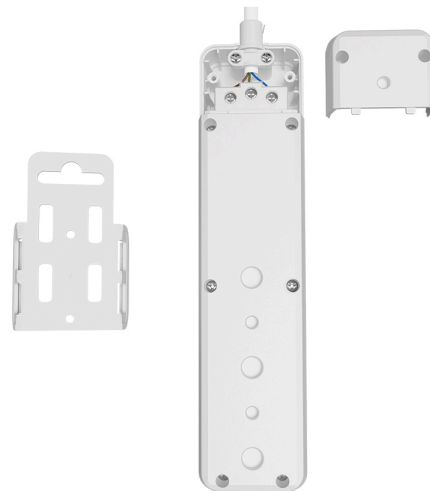

Braytron

TECHNISCHES DATENBLATT

| | |
|--------------|--|
| MODELL | BY72-00260 |
| BESCHREIBUNG | BRY-XLINE-6WAY-EU-SWC-W/O CABLE-EXT.SOCKET |

BRAYTRON SRL

MUNICIPIUL BUCUREȘTI, SECTOR 6, BLD. IULIU MANIU, NR.616, CORP B, ET.1,BUCUREȘTI,Sector 6(RO)
info@braytron.com
www.braytron.com

Allgemeine Merkmale

| | |
|----------------|----------------------|
| Modell | : BY72-00260 |
| Hauptkategorie | : Elektroartikel |
| Unterkategorie | : Verlängerungskabel |
| Typ | : Socket |
| Gehäusefarbe | : White |
| Garantie | : 3 Years |
| Klasse | : CLASS I |
| IP (Schutzart) | : IP20 |

Product Characteristics

| | |
|---------------|--------------|
| Max. Leistung | : Max.3600 w |
|---------------|--------------|

Elektrische Eigenschaften

| | |
|-------------------|---------------------------|
| Spannung | : 220-240V 50/60Hz |
| Material | : PP+Copper |
| Arbeitstemperatur | : -20°C ~ +40°C |
| Kabelquerschnitt | : 0,5-1,5 mm ² |

Dimensions & Weight

| | |
|---------|----------|
| Länge | : 335 mm |
| Breite | : 49 mm |
| Höhe | : 40 mm |
| Gewicht | : 241 gr |

Paket-Informationen

| | |
|--------------------------------|-----------------|
| Nettogewicht | : 7,3 kgs |
| Bruttogewicht | : 7,9 kgs |
| Stückzahl pro Karton (PCS/CTN) | : 30 |
| Länge | : 36 cm |
| Breite | : 27 cm |
| Höhe | : 28 cm |
| EAN-Code | : 5949097738296 |