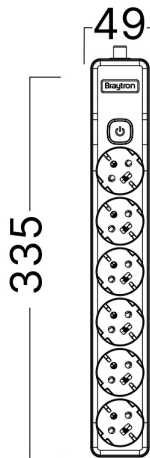

Braytron

TECHNISCHES DATENBLATT

| | |
|--------------|--|
| MODELL | BY72-00260 |
| BESCHREIBUNG | BRY-XLINE-6WAY-EU-SWC-W/O CABLE-EXT.SOCKET |

BRAYTRON SRL

MUNICIPIUL BUCUREȘTI, SECTOR 6, BLD. IULIU MANIU, NR.616, CORP B, ET.1,BUCUREȘTI,Sector 6(RO)
info@braytron.com
www.braytron.com

Allgemeine Merkmale

| | |
|----------------|----------------------|
| Modell | : BY72-00260 |
| Hauptkategorie | : Elektroartikel |
| Unterkategorie | : Verlängerungskabel |
| Typ | : Socket |
| Gehäusefarbe | : White |
| Garantie | : 3 Years |
| Klasse | : CLASS I |
| IP (Schutzart) | : IP20 |

Product Characteristics

| | |
|---------------|--------------|
| Max. Leistung | : Max.3600 w |
|---------------|--------------|

Elektrische Eigenschaften

| | |
|-------------------|---------------------------|
| Spannung | : 220-240V 50/60Hz |
| Material | : PP+Copper |
| Arbeitstemperatur | : -20°C ~ +40°C |
| Kabelquerschnitt | : 0,5-1,5 mm ² |

Dimensions & Weight

| | |
|---------|----------|
| Länge | : 335 mm |
| Breite | : 49 mm |
| Höhe | : 40 mm |
| Gewicht | : 241 gr |

Paket-Informationen

| | |
|--------------------------------|-----------------|
| Nettogewicht | : 7,3 kgs |
| Bruttogewicht | : 7,9 kgs |
| Stückzahl pro Karton (PCS/CTN) | : 30 |
| Länge | : 36 cm |
| Breite | : 27 cm |
| Höhe | : 28 cm |
| EAN-Code | : 5949097738296 |