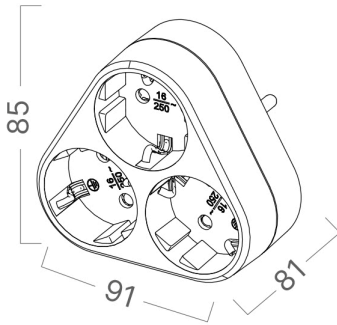

Braytron

TEKNIK VERI SAYFASI

MODEL

BY72-02030

AÇIKLAMA

BRY-XLINE-TR3-3WAY-EU-SOCKET

BRAYTRON SRL

MUNICIPIUL BUCUREȘTI, SECTOR 6, BLD. IULIU MANIU, NR.616, CORP B, ET.1,BUCUREȘTI, Sector 6(RO)
info@braytron.com
www.braytron.com

Sayfa 1 / 2

Genel Özellikler

Model No	:	BY72-02030
Üst Kategori	:	Elektrik Ürünleri
Alt Kategori	:	Fiş
Tür	:	Schuko Socket
Gövde Rengi	:	White
Soket	:	Schuko
Garanti	:	3 Years
Class	:	CLASS I
IP	:	IP20

Ürün Özellikleri

Maks. güç	:	Max.3600 w
-----------	---	------------

Elektriksel Özellikler

Voltaj	:	220-240V 50/60Hz
Material	:	ABS-Copper
Çalışma Sıcaklığı	:	-20°C ~ +40°C
Akım	:	16 A

Ölçüler & Ağırlık

Ürün Ağırlığı	:	91 gr
---------------	---	-------

Paketleme Bilgileri

Net Ağırlık	:	5,5 kgs
Brüt Ağırlık	:	7,1 kgs
Koli Adet Bilgisi	:	60
Uzunluk	:	57,5 cm
Genişlik	:	26,5 cm
Yükseklik	:	27,5 cm
Barkod	:	5949097739828