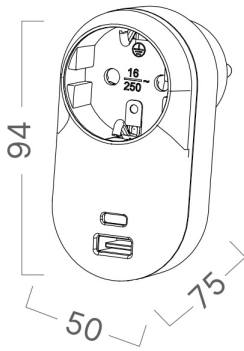

Braytron

TEKNİK VERİ SAYFASI

MODEL

BY72-02035

AÇIKLAMA

BRY-XLINE-TR1-17W-1WAY-USBA/C-3.4A-W/CP-EU-SOCKET

BRAYTRON SRL

MUNICIPIUL BUCUREȘTI, SECTOR 6, BLD. IULIU MANIU, NR.616, CORP B, ET.1,BUCUREȘTI, Sector 6(RO)
info@braytron.com
www.braytron.com

Sayfa 1 / 2

Genel Özellikler

Model No	:	BY72-02035
Üst Kategori	:	Elektrik Ürünleri
Alt Kategori	:	Fiş
Tür	:	Schuko Socket
Gövde Rengi	:	White
Garanti	:	3 Years
Class	:	CLASS I
IP	:	IP20

Ürün Özellikleri

Maks. güç	:	Max.3680 w-17 w
-----------	---	-----------------

Elektriksel Özellikler

Lifetime	:	20000 h
Voltaj	:	220-240V 50/60Hz
Material	:	PP-Copper
Çalışma Sıcaklığı	:	-5°C ~ +40°C

Paketleme Bilgileri

Koli Adet Bilgisi	:	100
Uzunluk	:	45 cm
Genişlik	:	30,5 cm
Yükseklik	:	23,5 cm
Barkod	:	5949097752629

BRAYTRON SRL

MUNICIPIUL BUCUREȘTI, SECTOR 6, BLD. IULIU MANIU, NR.616, CORP B, ET.1,BUCUREȘTI,Sector 6(RO)
info@braytron.com
www.braytron.com