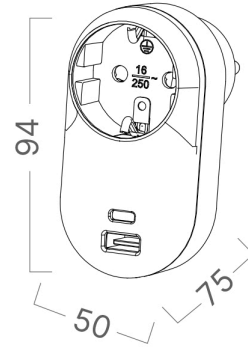

Braytron

TEKNİK VERİ SAYFASI

MODEL

BY72-02035

AÇIKLAMA

BRY-XLINE-TR1-17W-1WAY-USBA/C-3.4A-W/CP-EU-SOCKET

BRAYTRON SRL

MUNICIPIUL BUCUREȘTI, SECTOR 6, BLD. IULIU MANIU, NR.616, CORP B, ET.1,BUCUREȘTI, Sector 6(RO)
info@braytron.com
www.braytron.com

Sayfa 1 / 2

Genel Özellikler

Model No	:	BY72-02035
Üst Kategori	:	Elektrik Ürünleri
Alt Kategori	:	Fiş
Tür	:	Schuko Socket
Gövde Rengi	:	White
Garanti	:	3 Years
Class	:	CLASS I
IP	:	IP20

Ürün Özellikleri

Maks. güç	:	Max.3680 w-17 w
-----------	---	-----------------

Elektriksel Özellikler

Lifetime	:	20000 h
Voltaj	:	220-240V 50/60Hz
Material	:	PP-Copper
Çalışma Sıcaklığı	:	-5°C ~ +40°C

Paketleme Bilgileri

Koli Adet Bilgisi	:	100
Uzunluk	:	45 cm
Genişlik	:	30,5 cm
Yükseklik	:	23,5 cm
Barkod	:	5949097752629

BRAYTRON SRL

MUNICIPIUL BUCUREȘTI, SECTOR 6, BLD. IULIU MANIU, NR.616, CORP B, ET.1,BUCUREȘTI,Sector 6(RO)
info@braytron.com
www.braytron.com