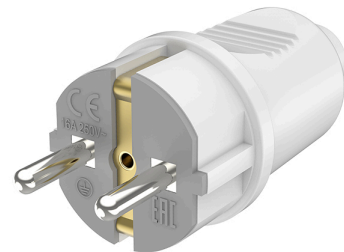

Braytron

TEKNİK VERİ SAYFASI

MODEL

BY74-00002

AÇIKLAMA

BRY-ML01-EARTHED MALE PLUG

BRAYTRON SRL

MUNICIPIUL BUCUREȘTI, SECTOR 6, BLD. IULIU MANIU, NR.616, CORP B, ET.1,BUCUREȘTI, Sector 6(RO)
info@braytron.com
www.braytron.com

Sayfa 1 / 2

Genel Özellikler

Model No	:	BY74-00002
Üst Kategori	:	Elektrik Ürünleri
Alt Kategori	:	Fiş
Tür	:	Schuko Socket
Gövde Rengi	:	White
Soket	:	Schuko
Garanti	:	3 Years
Class	:	CLASS I
IP	:	IP20

Ürün Özellikleri

Maks. güç	:	Max.3600 w
-----------	---	------------

Elektriksel Özellikler

Voltaj	:	220-240V 50/60Hz
Material	:	ABS-Copper
Çalışma Sıcaklığı	:	-20°C ~ +40°C
Akım	:	16 A
Cable Cross Section	:	0,5-1,5 mm ²

Ölçüler & Ağırlık

Ürün Ağırlığı	:	37 gr
---------------	---	-------

Paketleme Bilgileri

Net Ağırlık	:	11,2 kgs
Brüt Ağırlık	:	13,5 kgs
Koli Adet Bilgisi	:	300
Uzunluk	:	52,5 cm
Genişlik	:	38,5 cm
Yükseklik	:	28,5 cm
Barkod	:	5949097739774