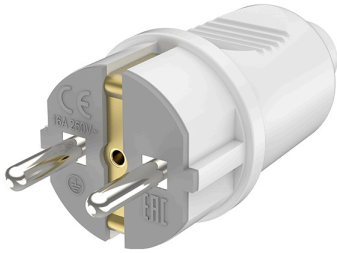

Braytron

TEKNİK VERİ SAYFASI

MODEL

BY74-00002

AÇIKLAMA

BRY-ML01-EARTHED MALE PLUG

BRAYTRON SRL

MUNICIPIUL BUCUREȘTI, SECTOR 6, BLD. IULIU MANIU, NR.616, CORP B, ET.1,BUCUREȘTI, Sector 6(RO)
info@braytron.com
www.braytron.com

Sayfa 1 / 2

Genel Özellikler

Model No	:	BY74-00002
Üst Kategori	:	Elektrik Ürünleri
Alt Kategori	:	Fiş
Tür	:	Schuko Socket
Gövde Rengi	:	White
Soket	:	Schuko
Garanti	:	3 Years
Class	:	CLASS I
IP	:	IP20

Ürün Özellikleri

Maks. güç	:	Max.3600 w
-----------	---	------------

Elektriksel Özellikler

Voltaj	:	220-240V 50/60Hz
Material	:	ABS-Copper
Çalışma Sıcaklığı	:	-20°C ~ +40°C
Akım	:	16 A
Cable Cross Section	:	0,5-1,5 mm ²

Ölçüler & Ağırlık

Ürün Ağırlığı	:	37 gr
---------------	---	-------

Paketleme Bilgileri

Net Ağırlık	:	11,2 kgs
Brüt Ağırlık	:	13,5 kgs
Koli Adet Bilgisi	:	300
Uzunluk	:	52,5 cm
Genişlik	:	38,5 cm
Yükseklik	:	28,5 cm
Barkod	:	5949097739774