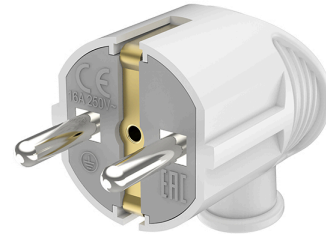

Braytron

TEKNIK VERI SAYFASI

MODEL

BY74-00003

AÇIKLAMA

BRY-ML02-L TPYE EARTHED MALE PLUG

BRAYTRON SRL

MUNICIPIUL BUCUREȘTI, SECTOR 6, BLD. IULIU MANIU, NR.616, CORP B, ET.1,BUCUREȘTI,Sector 6(RO)
info@braytron.com
www.braytron.com

Sayfa 1 / 2

Genel Özellikler

Model No	:	BY74-00003
Üst Kategori	:	Elektrik Ürünleri
Alt Kategori	:	Fiş
Tür	:	Schuko Socket
Gövde Rengi	:	White
Soket	:	Schuko
Garanti	:	3 Years
Class	:	CLASS I
IP	:	IP20

Ürün Özellikleri

Maks. güç	:	Max.3600 w
-----------	---	------------

Elektriksel Özellikler

Voltaj	:	220-240V 50/60Hz
Material	:	ABS-Copper
Çalışma Sıcaklığı	:	-20°C ~ +40°C
Akım	:	16 A
Cable Cross Section	:	0,5-1,5 mm ²

Ölçüler & Ağırlık

Ürün Ağırlığı	:	30 gr
---------------	---	-------

Paketleme Bilgileri

Net Ağırlık	:	12,2 kgs
Brüt Ağırlık	:	14,7 kgs
Koli Adet Bilgisi	:	400
Uzunluk	:	52,5 cm
Genişlik	:	38,5 cm
Yükseklik	:	28,5 cm
Barkod	:	5949097739781