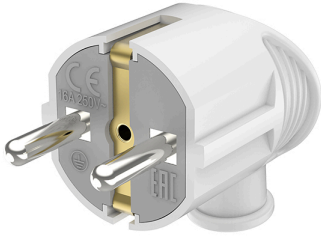

Braytron

TEKNIK VERI SAYFASI

MODEL

BY74-00003

AÇIKLAMA

BRY-ML02-L TPYE EARTHED MALE PLUG

BRAYTRON SRL

MUNICIPIUL BUCUREȘTI, SECTOR 6, BLD. IULIU MANIU, NR.616, CORP B, ET.1,BUCUREȘTI,Sector 6(RO)
info@braytron.com
www.braytron.com

Sayfa 1 / 2

Genel Özellikler

Model No	:	BY74-00003
Üst Kategori	:	Elektrik Ürünleri
Alt Kategori	:	Fiş
Tür	:	Schuko Socket
Gövde Rengi	:	White
Soket	:	Schuko
Garanti	:	3 Years
Class	:	CLASS I
IP	:	IP20

Ürün Özellikleri

Maks. güç	:	Max.3600 w
-----------	---	------------

Elektriksel Özellikler

Voltaj	:	220-240V 50/60Hz
Material	:	ABS-Copper
Çalışma Sıcaklığı	:	-20°C ~ +40°C
Akım	:	16 A
Cable Cross Section	:	0,5-1,5 mm ²

Ölçüler & Ağırlık

Ürün Ağırlığı	:	30 gr
---------------	---	-------

Paketleme Bilgileri

Net Ağırlık	:	12,2 kgs
Brüt Ağırlık	:	14,7 kgs
Koli Adet Bilgisi	:	400
Uzunluk	:	52,5 cm
Genişlik	:	38,5 cm
Yükseklik	:	28,5 cm
Barkod	:	5949097739781