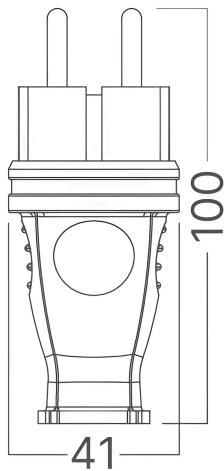

Braytron

TECHNISCHES DATENBLATT

MODELL BY74-00111

BESCHREIBUNG BRY-IPLINE-TPM01-TPE-IP44-MALE PLUG

BRAYTRON SRL

MUNICIPIUL BUCUREȘTI, SECTOR 6, BLD. IULIU MANIU, NR.616, CORP B, ET.1,BUCUREȘTI,Sector 6(RO)
info@braytron.com
www.braytron.com

Pagina 1 din 2

Allgemeine Merkmale

Modell	:	BY74-00111
Hauptkategorie	:	Elektroartikel
Unterkategorie	:	Verlängerungskabel
Typ	:	Plug
Gehäusefarbe	:	Black
Garantie	:	2 Years
Klasse	:	CLASS I
IP (Schutzart)	:	IP44

Product Characteristics

Max. Leistung	:	Max.3600 w
---------------	---	------------

Elektrische Eigenschaften

Spannung	:	220-240V 50/60Hz
Material	:	TPE-Copper
Arbeitstemperatur	:	-20°C ~ +40°C

Paket-Informationen

Stückzahl pro Karton (PCS/CTN)	:	200
Länge	:	67,5 cm
Breite	:	28,5 cm
Höhe	:	29,5 cm
EAN-Code	:	5949097751127