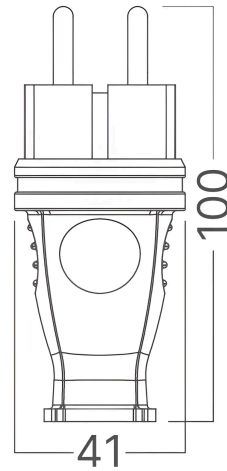

Braytron

TECHNISCHES DATENBLATT

MODELL BY74-00111

BESCHREIBUNG BRY-IPLINE-TPM01-TPE-IP44-MALE PLUG

BRAYTRON SRL

MUNICIPIUL BUCUREȘTI, SECTOR 6, BLD. IULIU MANIU, NR.616, CORP B, ET.1,BUCUREȘTI,Sector 6(RO)
info@braytron.com
www.braytron.com

Pagina 1 din 2

Allgemeine Merkmale

Modell	:	BY74-00111
Hauptkategorie	:	Elektroartikel
Unterkategorie	:	Verlängerungskabel
Typ	:	Plug
Gehäusefarbe	:	Black
Garantie	:	2 Years
Klasse	:	CLASS I
IP (Schutzart)	:	IP44

Stückzahl pro Karton (PCS/CTN)	:	200
Länge	:	67,5 cm
Breite	:	28,5 cm
Höhe	:	29,5 cm
EAN-Code	:	5949097751127