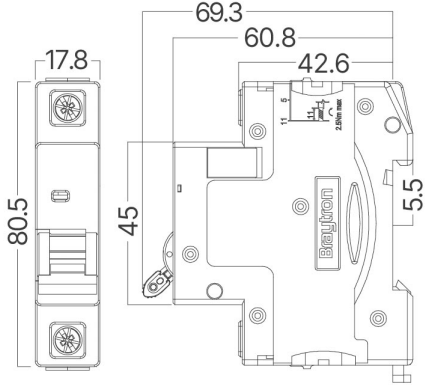

Braytron

TEKNİK VERİ SAYFASI

MODEL

BY80-00120

AÇIKLAMA

BRY-BMG1-1 C20-20A-1P C TYPE 4.5KA-MCB

BRAYTRON SRL

MUNICIPIUL BUCUREȘTI, SECTOR 6, BLD. IULIU MANIU, NR.616, CORP B, ET.1,BUCUREȘTI,Sector 6(RO)
info@braytron.com
www.braytron.com

Genel Özellikler

Model No : BY80-00120

Üst Kategori : Elektrik Ürünleri

Alt Kategori : MCB

Tür : BMG1-1 C20 MCB

Gövde Rengi : White

Garanti : 5 Years

IP : IP20

Elektriksel Özellikler

Voltaj : 240/415V

Çalışma Sıcaklığı : -5°C ~ +40°C

Akım : 20A

Ölçüler & Ağırlık

Ürün Uzunluğu : 17,8 mm

Ürün Genişliği : 80,5 mm

Ürün Ağırlığı : 85 gr

Paketleme Bilgileri

Net Ağırlık : 10,2 kg

Brüt Ağırlık : 11,5 kg

Koli Adet Bilgisi : 120

Uzunluk : 42 cm

Genişlik : 23 cm

Yükseklik : 18,5 cm

Barkod : 5949097744525