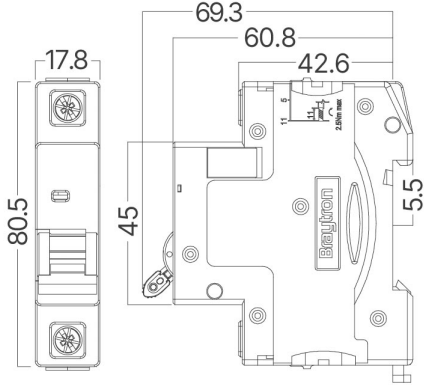

Braytron

TEKNİK VERİ SAYFASI

MODEL

BY80-00140

AÇIKLAMA

BRY-BMG1-1 C40-40A-1P C TYPE 4.5KA-MCB

BRAYTRON SRL

MUNICIPIUL BUCUREȘTI, SECTOR 6, BLD. IULIU MANIU, NR.616, CORP B, ET.1,BUCUREȘTI,Sector 6(RO)
info@braytron.com
www.braytron.com

Sayfa 1 / 2

Genel Özellikler

Model No : BY80-00140

Üst Kategori : Elektrik Ürünleri

Alt Kategori : MCB

Tür : BMG1-1 C40 MCB

Gövde Rengi : White

Garanti : 5 Years

IP : IP20

Elektriksel Özellikler

Voltaj : 240/415V

Çalışma Sıcaklığı : -5°C ~ +40°C

Akım : 40A

Ölçüler & Ağırlık

Ürün Uzunluğu : 17,8 mm

Ürün Genişliği : 80,5 mm

Ürün Ağırlığı : 90 gr

Paketleme Bilgileri

Net Ağırlık : 10,8 kg

Brüt Ağırlık : 11,7 kg

Koli Adet Bilgisi : 120

Uzunluk : 42 cm

Genişlik : 23 cm

Yükseklik : 18,5 cm