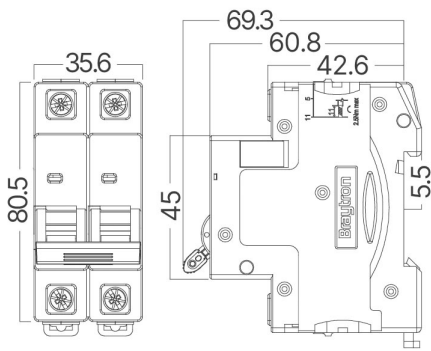

Braytron

TEKNİK VERİ SAYFASI

MODEL

BY80-00220

AÇIKLAMA

BRY-BMG1-2 C20-20A-2P C TYPE 4.5KA-MCB

BRAYTRON SRL

MUNICIPIUL BUCUREȘTI, SECTOR 6, BLD. IULIU MANIU, NR.616, CORP B, ET.1,BUCUREȘTI,Sector 6(RO)
info@braytron.com
www.braytron.com

Sayfa 1 / 2

Genel Özellikler

Model No : BY80-00220

Üst Kategori : Elektrik Ürünleri

Alt Kategori : MCB

Tür : BMG1-2 C20 MCB

Gövde Rengi : White

Garanti : 5 Years

IP : IP20

Elektriksel Özellikler

Voltaj : 415V

Çalışma Sıcaklığı : -5°C ~ +40°C

Akım : 20A

Ölçüler & Ağırlık

Ürün Uzunluğu : 35,6 mm

Ürün Genişliği : 80,5 mm

Ürün Ağırlığı : 175 gr

Paketleme Bilgileri

Net Ağırlık : 10,5 kg

Brüt Ağırlık : 11,5 kg

Koli Adet Bilgisi : 60

Uzunluk : 42 cm

Genişlik : 23 cm

Yükseklik : 18,5 cm