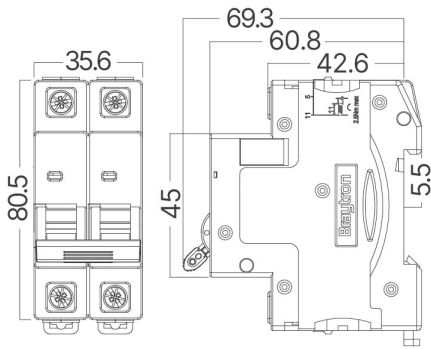

Braytron

TEKNİK VERİ SAYFASI

MODEL

BY80-00240

AÇIKLAMA

BRY-BMG1-2 C40-40A-2P C TYPE 4.5KA-MCB

BRAYTRON SRL

MUNICIPIUL BUCUREȘTI, SECTOR 6, BLD. IULIU MANIU, NR.616, CORP B, ET.1,BUCUREȘTI, Sector 6(RO)

Gövde Rengi : White

Garanti : 5 Years

IP : IP20

Elektriksel Özellikler

Voltaj : 415V

Çalışma Sıcaklığı : -5°C ~ +40°C

Akım : 40A

Ölçüler & Ağırlık

Ürün Uzunluğu : 35,6 mm

Ürün Genişliği : 80,5 mm

Ürün Ağırlığı : 180 gr

Paketleme Bilgileri

Net Ağırlık : 10,8 kg

Brüt Ağırlık : 11,8 kg

Koli Adet Bilgisi : 60

Uzunluk : 42 cm

Genişlik : 23 cm

Yükseklik : 18,5 cm

Barkod : 5949097744648