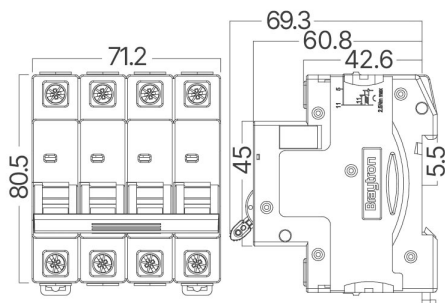

# Braytron

FIȘĂ TEHNICĂ

MODEL BY80-00463

DESCRIERE BRY-BMG1-4 C63-63A-4P C TYPE 4.5KA-MCB

**BRAYTRON LIGHTING**

Bd. Iuliu Maniu, Nr.616, Sector 6, 061129, Bucuresti - ROMANIA  
info@braytron.com  
www.braytron.com

## Dimensiuni si Greutati

Lungime	: 71,2 mm
Lățime	: 80,5 mm
Greutate	: 360 gr

## Caracteristici Electrice

Tensiune	: 415V
Temperatura de lucru	: -5°C ~ +40°C
Current	: 63A

## Informatii despre ambalaj

Greutate netă	: 10,8 kg
Greutate brută	: 11,9 kg
Bucăți pe cutie (PCS/CTN)	: 30
Lungime	: 42 cm
Lățime	: 23 cm
Înălțime	: 18,5 cm
Cod EAN	: 5949097744846