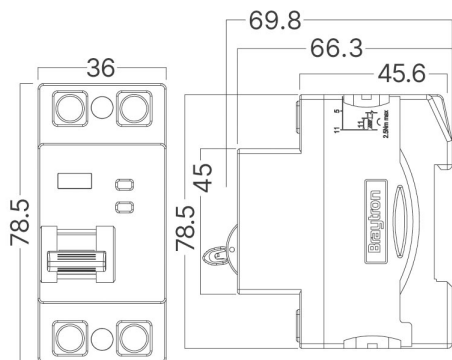

Braytron

FIȘĂ TEHNICĂ

MODEL

BY80-05240

DESCRIERE

BRY-BRG3-2 10 40-40A-100mA 2P 10KA RCCB

BRAYTRON LIGHTING

Bd. Iuliu Maniu, Nr.616, Sector 6, 061129, Bucuresti - ROMANIA
info@braytron.com
www.braytron.com

SPOTVISION ELECTRIC & LIGHTING S.R.L

Bd. Iuliu Maniu, Nr.616, Sector 6, 061129, Bucuresti - ROMANIA
sales@spotvisionelectric.ro
www.spotvisionelectric.ro

Pagina 1 din 2

Caracteristici Generale

Model	: BY80-05240
Familia principală/Categorie	: Electrice
Sub-familia/Subcategorie	: RCCB
Tip	: BRG3-2 10 40 RCCB
Culoarea corpului	: White
Garanție	: 5 years
IP (Grad de protecție)	: IP20

Dimensiuni si Greutati

Lungime	: 36 mm
Lățime	: 78,5 mm
Greutate	: 170 g

Caracteristici Electrice

Tensiune	: 240V
Temperatura de lucru	: -5°C ~ +40°C
Current	: 40A

Informatii despre ambalaj

Greutate netă	: 10,2 kg
Greutate brută	: 11,1 kg
Bucăți pe cutie (PCS/CTN)	: 60
Lungime	: 42 cm
Lățime	: 23 cm
Înălțime	: 18,5 cm
Cod EAN	: 5949097745607