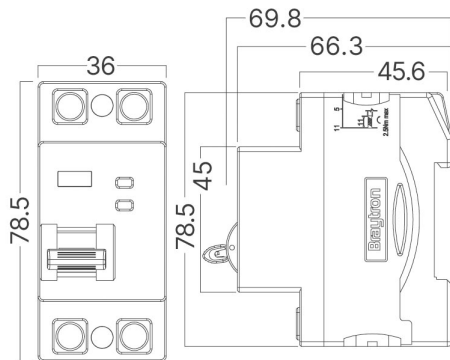

Braytron

FIȘĂ TEHNICĂ

MODEL	BY80-06225
DESCRIERE	BRY-BRG3-2 30 25-25A-300mA 2P 10KA RCCB

BRAYTRON LIGHTING

Bd. Iuliu Maniu, Nr.616, Sector 6, 061129, Bucuresti - ROMANIA
info@braytron.com
www.braytron.com

SPOTVISION ELECTRIC & LIGHTING S.R.L

Bd. Iuliu Maniu, Nr.616, Sector 6, 061129, Bucuresti - ROMANIA
sales@spotvisionelectric.ro
www.spotvisionelectric.ro

Pagina 1 din 2

Caracteristici Generale

Model	: BY80-06225
Familia principală/Categorie	: Electrice
Sub-familia/Subcategorie	: RCCB
Tip	: BRG3-2 30 25 RCCB
Culoarea corpului	: White
Garanție	: 5 Years
IP (Grad de protecție)	: IP20

Dimensiuni si Greutati

Lungime	: 36 mm
Lățime	: 78,5 mm
Greutate	: 165 gr

Caracteristici Electrice

Tensiune	: 240V
Temperatura de lucru	: -5°C ~ +40°C
Current	: 25A

Informatii despre ambalaj

Greutate netă	: 9,9 kg
Greutate brută	: 10,8 kg
Bucăți pe cutie (PCS/CTN)	: 60
Lungime	: 42 cm
Lățime	: 23 cm
Înălțime	: 18,5 cm
Cod EAN	: 5949097745676