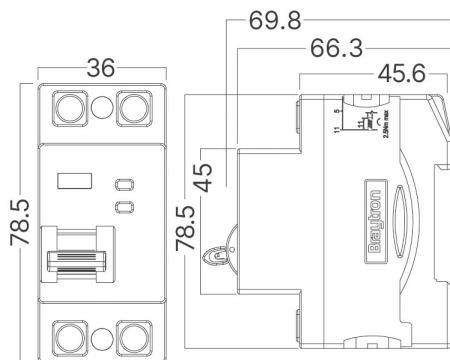

Braytron

FIȘĂ TEHNICĂ

MODEL	BY80-06240
DESCRIERE	BRY-BRG3-2 30 40-40A-300mA 2P 10KA RCCB

BRAYTRON LIGHTING

Bd. Iuliu Maniu, Nr.616, Sector 6, 061129, Bucuresti - ROMANIA
info@braytron.com
www.braytron.com

SPOTVISION ELECTRIC & LIGHTING S.R.L

Bd. Iuliu Maniu, Nr.616, Sector 6, 061129, Bucuresti - ROMANIA
sales@spotvisionelectric.ro
www.spotvisionelectric.ro

Pagina 1 din 2

Caracteristici Generale

Model	: BY80-06240
Familia principală/Categorie	: Electrice
Sub-familia/Subcategorie	: RCCB
Tip	: BRG3-2 30 40 RCCB
Culoarea corpului	: White
Garanție	: 5 Years
IP (Grad de protecție)	: IP20

Dimensiuni si Greutati

Lungime	: 36 mm
Lățime	: 78,5 mm
Greutate	: 165 gr

Caracteristici Electrice

Tensiune	: 240V
Temperatura de lucru	: -5°C ~ +40°C
Current	: 40A

Informatii despre ambalaj

Greutate netă	: 9,9 kg
Greutate brută	: 10,8 kg
Bucăți pe cutie (PCS/CTN)	: 60
Lungime	: 42 cm
Lățime	: 23 cm
Înălțime	: 18,5 cm
Cod EAN	: 5949097745683