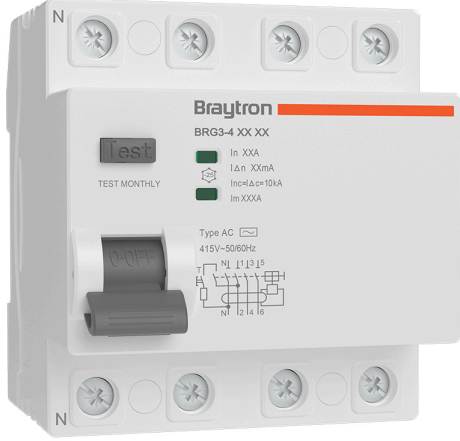

Braytron

TEKNİK VERİ SAYFASI

MODEL

BY80-06416

AÇIKLAMA

BRY-BRG3-4 30 16-16A-300mA 4P 10KA RCCB

BRAYTRON SRL

MUNICIPIUL BUCUREȘTI, SECTOR 6, BLD. IULIU MANIU, NR.616, CORP B, ET.1,BUCUREȘTI,Sector 6(RO)
info@braytron.com
www.braytron.com

Sayfa 1 / 2

Genel Özellikler

Model No : BY80-06416

Üst Kategori : Elektrik Ürünleri

Alt Kategori : RCCB

Tür : BRG3-4 30 16 RCCB

Gövde Rengi : White

Garanti : 5 Years

IP : IP20

Elektriksel Özellikler

Voltaj : 415V

Çalışma Sıcaklığı : -5°C ~ +40°C

Akım : 16A

Ölçüler & Ağırlık

Ürün Uzunluğu : 72 mm

Ürün Genişliği : 78,5 mm