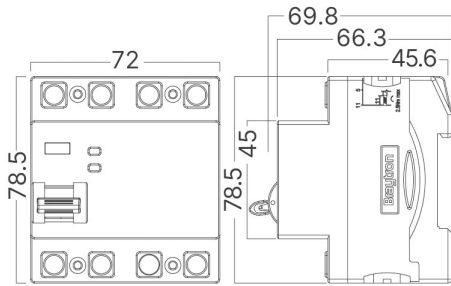

Braytron

TEKNİK VERİ SAYFASI

MODEL

BY80-06416

AÇIKLAMA

BRY-BRG3-4 30 16-16A-300mA 4P 10KA RCCB

BRAYTRON SRL

MUNICIPIUL BUCUREȘTI, SECTOR 6, BLD. IULIU MANIU, NR.616, CORP B, ET.1,BUCUREȘTI,Sector 6(RO)
info@braytron.com
www.braytron.com

Sayfa 1 / 2

Genel Özellikler

Model No : BY80-06416

Üst Kategori : Elektrik Ürünleri

Alt Kategori : RCCB

Tür : BRG3-4 30 16 RCCB

Gövde Rengi : White

Garanti : 5 Years

IP : IP20

Elektriksel Özellikler

Voltaj : 415V

Çalışma Sıcaklığı : -5°C ~ +40°C

Akım : 16A

Ölçüler & Ağırlık

Ürün Uzunluğu : 72 mm

Ürün Genişliği : 78,5 mm

Ürün Ağırlığı : 265 gr

Paketleme Bilgileri

Net Ağırlık : 7,95 kg

Brüt Ağırlık : 9 kg

Koli Adet Bilgisi : 30

Uzunluk : 42 cm

Genişlik : 23 cm

Yükseklik : 18,5 cm