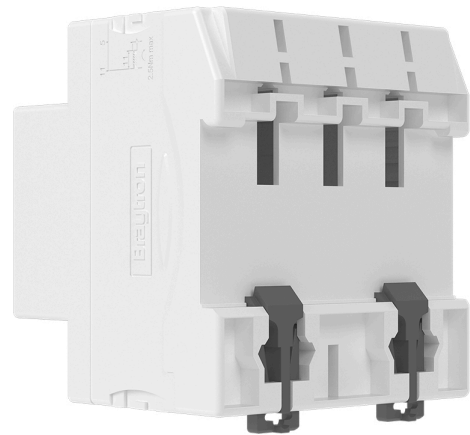

Braytron

FIȘĂ TEHNICĂ

MODEL

BY80-06425

DESCRIERE

BRY-BRG3-4 30 25-25A-300mA 4P 10KA RCCB

BRAYTRON LIGHTING

Bd. Iuliu Maniu, Nr.616, Sector 6, 061129, Bucuresti - ROMANIA
info@braytron.com
www.braytron.com

SPOTVISION ELECTRIC & LIGHTING S.R.L

Bd. Iuliu Maniu, Nr.616, Sector 6, 061129, Bucuresti - ROMANIA
sales@spotvisionelectric.ro
www.spotvisionelectric.ro

Pagina 1 din 2

Caracteristici Generale

Model	: BY80-06425
Familia principală/Categorie	: Electrice
Sub-familia/Subcategorie	: RCCB
Tip	: BRG3-4 30 25 RCCB
Culoarea corpului	: White
Garanție	: 5 Years
IP (Grad de protecție)	: IP20

Dimensiuni si Greutati

Lungime	: 72 mm
Lățime	: 78,5 mm
Greutate	: 265 gr

Caracteristici Electrice

Tensiune	: 415V
Temperatura de lucru	: -5°C ~ +40°C
Current	: 25A

Informatii despre ambalaj

Greutate netă	: 7,95 kg
Greutate brută	: 9 kg
Bucăți pe cutie (PCS/CTN)	: 30
Lungime	: 42 cm
Lățime	: 23 cm
Înălțime	: 18,5 cm
Cod EAN	: 5949097745713