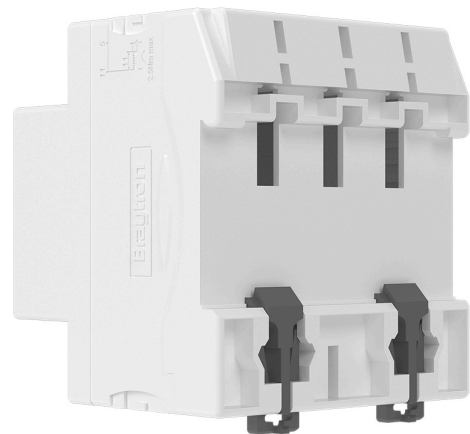

Braytron

FIȘĂ TEHNICĂ

MODEL

BY80-06425

DESCRIERE

BRY-BRG3-4 30 25-25A-300mA 4P 10KA RCCB

BRAYTRON LIGHTING

Bd. Iuliu Maniu, Nr.616, Sector 6, 061129, Bucuresti - ROMANIA
info@braytron.com
www.braytron.com

SPOTVISION ELECTRIC & LIGHTING S.R.L

Bd. Iuliu Maniu, Nr.616, Sector 6, 061129, Bucuresti - ROMANIA
sales@spotvisionelectric.ro
www.spotvisionelectric.ro

Pagina 1 din 2

Caracteristici Generale

Model	: BY80-06425
Familia principală/Categorie	: Electrice
Sub-familia/Subcategorie	: RCCB
Tip	: BRG3-4 30 25 RCCB
Culoarea corpului	: White
Garanție	: 5 Years
IP (Grad de protecție)	: IP20

Dimensiuni si Greutati

Lungime	: 72 mm
Lățime	: 78,5 mm
Greutate	: 265 gr

Caracteristici Electrice

Tensiune	: 415V
Temperatura de lucru	: -5°C ~ +40°C
Current	: 25A

Informatii despre ambalaj

Greutate netă	: 7,95 kg
Greutate brută	: 9 kg
Bucăți pe cutie (PCS/CTN)	: 30
Lungime	: 42 cm
Lățime	: 23 cm
Înălțime	: 18,5 cm
Cod EAN	: 5949097745713