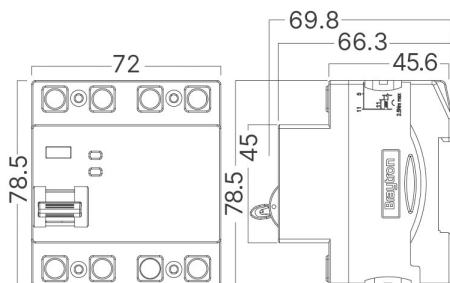

Braytron

FIȘĂ TEHNICĂ

MODEL

BY80-06425

DESCRIERE

BRY-BRG3-4 30 25-25A-300mA 4P 10KA RCCB

BRAYTRON LIGHTING

Bd. Iuliu Maniu, Nr.616, Sector 6, 061129, Bucuresti - ROMANIA
info@braytron.com
www.braytron.com

SPOTVISION ELECTRIC & LIGHTING S.R.L

Bd. Iuliu Maniu, Nr.616, Sector 6, 061129, Bucuresti - ROMANIA
sales@spotvisionelectric.ro
www.spotvisionelectric.ro

Pagina 1 din 2

Caracteristici Generale

Model	: BY80-06425
Familia principală/Categorie	: Electrice
Sub-familia/Subcategorie	: RCCB
Tip	: BRG3-4 30 25 RCCB
Culoarea corpului	: White
Garanție	: 5 Years
IP (Grad de protecție)	: IP20

Dimensiuni si Greutati

Lungime	: 72 mm
Lățime	: 78,5 mm
Greutate	: 265 gr

Caracteristici Electrice

Tensiune	: 415V
Temperatura de lucru	: -5°C ~ +40°C
Current	: 25A

Informatii despre ambalaj

Greutate netă	: 7,95 kg
Greutate brută	: 9 kg
Bucăți pe cutie (PCS/CTN)	: 30
Lungime	: 42 cm
Lățime	: 23 cm
Înălțime	: 18,5 cm
Cod EAN	: 5949097745713