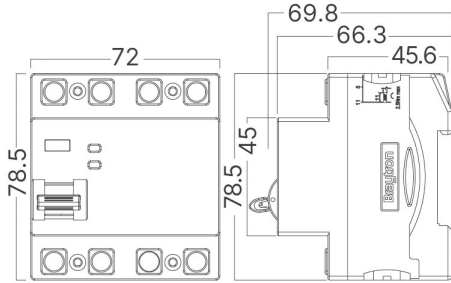

Braytron

TEKNİK VERİ SAYFASI

MODEL

BY80-06425

AÇIKLAMA

BRY-BRG3-4 30 25-25A-300mA 4P 10KA RCCB

BRAYTRON SRL

MUNICIPIUL BUCUREȘTI, SECTOR 6, BLD. IULIU MANIU, NR.616, CORP B, ET.1,BUCUREȘTI, Sector 6(RO)
info@braytron.com
www.braytron.com

Sayfa 1 / 2

Genel Özellikler

Model No	:	BY80-06425
Üst Kategori	:	Elektrik Ürünleri
Alt Kategori	:	RCCB
Tür	:	BRG3-4 30 25 RCCB
Gövde Rengi	:	White
Garanti	:	5 Years
IP	:	IP20

Elektriksel Özellikler

Voltaj	:	415V
Çalışma Sıcaklığı	:	-5°C ~ +40°C
Akım	:	25A

Ölçüler & Ağırlık

Ürün Uzunluğu	:	72 mm
Ürün Genişliği	:	78,5 mm
Ürün Ağırlığı	:	265 gr

Paketleme Bilgileri

Net Ağırlık	:	7,95 kg
Brüt Ağırlık	:	9 kg
Koli Adet Bilgisi	:	30
Uzunluk	:	42 cm
Genişlik	:	23 cm
Yükseklik	:	18,5 cm
Barkod	:	5949097745713