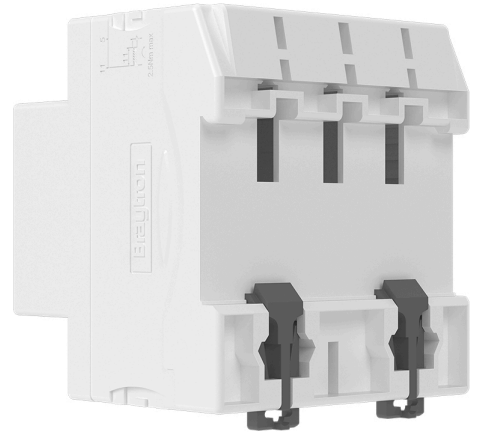

Braytron

TEKNİK VERİ SAYFASI

MODEL

BY80-06425

AÇIKLAMA

BRY-BRG3-4 30 25-25A-300mA 4P 10KA RCCB

BRAYTRON SRL

MUNICIPIUL BUCUREȘTI, SECTOR 6, BLD. IULIU MANIU, NR.616, CORP B, ET.1,BUCUREȘTI, Sector 6(RO)
info@braytron.com
www.braytron.com

Sayfa 1 / 2

Genel Özellikler

Model No	:	BY80-06425
Üst Kategori	:	Elektrik Ürünleri
Alt Kategori	:	RCCB
Tür	:	BRG3-4 30 25 RCCB
Gövde Rengi	:	White
Garanti	:	5 Years
IP	:	IP20

Elektriksel Özellikler

Voltaj	:	415V
Çalışma Sıcaklığı	:	-5°C ~ +40°C
Akım	:	25A

Ölçüler & Ağırlık

Ürün Uzunluğu	:	72 mm
Ürün Genişliği	:	78,5 mm
Ürün Ağırlığı	:	265 gr

Paketleme Bilgileri

Net Ağırlık	:	7,95 kg
Brüt Ağırlık	:	9 kg
Koli Adet Bilgisi	:	30
Uzunluk	:	42 cm
Genişlik	:	23 cm
Yükseklik	:	18,5 cm
Barkod	:	5949097745713