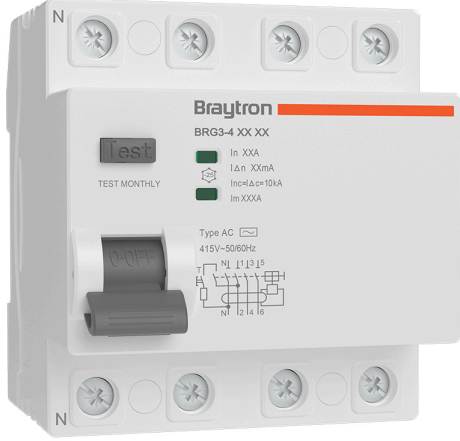

Braytron

TEKNİK VERİ SAYFASI

MODEL

BY80-06425

AÇIKLAMA

BRY-BRG3-4 30 25-25A-300mA 4P 10KA RCCB

BRAYTRON SRL

MUNICIPIUL BUCUREȘTI, SECTOR 6, BLD. IULIU MANIU, NR.616, CORP B, ET.1,BUCUREȘTI, Sector 6(RO)
info@braytron.com
www.braytron.com

Sayfa 1 / 2

Genel Özellikler

Model No	:	BY80-06425
Üst Kategori	:	Elektrik Ürünleri
Alt Kategori	:	RCCB
Tür	:	BRG3-4 30 25 RCCB
Gövde Rengi	:	White
Garanti	:	5 Years
IP	:	IP20

Elektriksel Özellikler

Voltaj	:	415V
Çalışma Sıcaklığı	:	-5°C ~ +40°C
Akım	:	25A

Ölçüler & Ağırlık

Ürün Uzunluğu	:	72 mm
Ürün Genişliği	:	78,5 mm
Ürün Ağırlığı	:	265 gr

Paketleme Bilgileri

Net Ağırlık	:	7,95 kg
Brüt Ağırlık	:	9 kg
Koli Adet Bilgisi	:	30
Uzunluk	:	42 cm
Genişlik	:	23 cm
Yükseklik	:	18,5 cm
Barkod	:	5949097745713