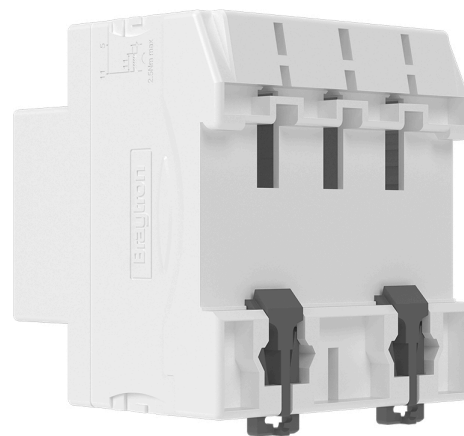

Braytron

FIȘĂ TEHNICĂ

MODEL BY80-06463

DESCRIERE BRY-BRG3-4 30 63-63A-300mA 4P 10KA RCCB

BRAYTRON LIGHTING

Bd. Iuliu Maniu, Nr.616, Sector 6, 061129, Bucuresti - ROMANIA
info@braytron.com
www.braytron.com

SPOTVISION ELECTRIC & LIGHTING S.R.L

Bd. Iuliu Maniu, Nr.616, Sector 6, 061129, Bucuresti - ROMANIA
sales@spotvisionelectric.ro
www.spotvisionelectric.ro

Pagina 1 din 2

Caracteristici Generale

Model	: BY80-06463
Familia principală/Categorie	: Electrice
Sub-familia/Subcategorie	: RCCB
Tip	: BRG3-4 30 63 RCCB
Culoarea corpului	: White
Garanție	: 5 Years
IP (Grad de protecție)	: IP20

Dimensiuni si Greutati

Lungime	: 72 mm
Lățime	: 78,5 mm
Greutate	: 270 gr

Caracteristici Electrice

Tensiune	: 415V
Temperatura de lucru	: -5°C ~ +40°C
Current	: 63A

Informatii despre ambalaj

Greutate netă	: 8,1 kg
Greutate brută	: 9,2 kg
Bucăți pe cutie (PCS/CTN)	: 30
Lungime	: 42 cm
Lățime	: 23 cm
Înălțime	: 18,5 cm
Cod EAN	: 5949097745737