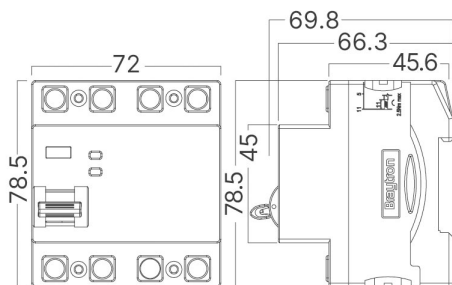

Braytron

FIȘĂ TEHNICĂ

MODEL BY80-06463

DESCRIERE BRY-BRG3-4 30 63-63A-300mA 4P 10KA RCCB

BRAYTRON LIGHTING

Bd. Iuliu Maniu, Nr.616, Sector 6, 061129, Bucuresti - ROMANIA
info@braytron.com
www.braytron.com

SPOTVISION ELECTRIC & LIGHTING S.R.L

Bd. Iuliu Maniu, Nr.616, Sector 6, 061129, Bucuresti - ROMANIA
sales@spotvisionelectric.ro
www.spotvisionelectric.ro

Pagina 1 din 2

Caracteristici Generale

Model	: BY80-06463
Familia principală/Categorie	: Electrice
Sub-familia/Subcategorie	: RCCB
Tip	: BRG3-4 30 63 RCCB
Culoarea corpului	: White
Garanție	: 5 Years
IP (Grad de protecție)	: IP20

Dimensiuni si Greutati

Lungime	: 72 mm
Lățime	: 78,5 mm
Greutate	: 270 gr

Caracteristici Electrice

Tensiune	: 415V
Temperatura de lucru	: -5°C ~ +40°C
Current	: 63A

Informatii despre ambalaj

Greutate netă	: 8,1 kg
Greutate brută	: 9,2 kg
Bucăți pe cutie (PCS/CTN)	: 30
Lungime	: 42 cm
Lățime	: 23 cm
Înălțime	: 18,5 cm
Cod EAN	: 5949097745737