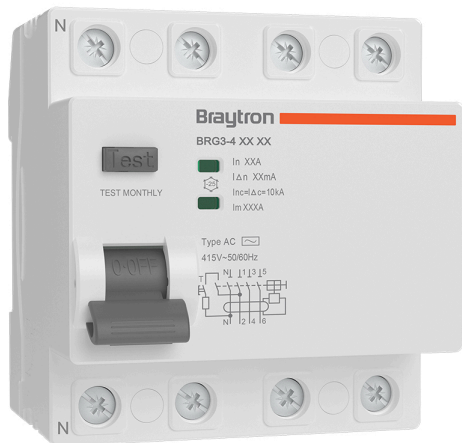

Braytron

FIȘĂ TEHNICĂ

MODEL BY80-06463

DESCRIERE BRY-BRG3-4 30 63-63A-300mA 4P 10KA RCCB

BRAYTRON LIGHTING

Bd. Iuliu Maniu, Nr.616, Sector 6, 061129, Bucuresti - ROMANIA
info@braytron.com
www.braytron.com

SPOTVISION ELECTRIC & LIGHTING S.R.L

Bd. Iuliu Maniu, Nr.616, Sector 6, 061129, Bucuresti - ROMANIA
sales@spotvisionelectric.ro
www.spotvisionelectric.ro

Pagina 1 din 2

Caracteristici Generale

Model	: BY80-06463
Familia principală/Categorie	: Electrice
Sub-familia/Subcategorie	: RCCB
Tip	: BRG3-4 30 63 RCCB
Culoarea corpului	: White
Garanție	: 5 Years
IP (Grad de protecție)	: IP20

Dimensiuni si Greutati

Lungime	: 72 mm
Lățime	: 78,5 mm
Greutate	: 270 gr

Caracteristici Electrice

Tensiune	: 415V
Temperatura de lucru	: -5°C ~ +40°C
Current	: 63A

Informatii despre ambalaj

Greutate netă	: 8,1 kg
Greutate brută	: 9,2 kg
Bucăți pe cutie (PCS/CTN)	: 30
Lungime	: 42 cm
Lățime	: 23 cm
Înălțime	: 18,5 cm
Cod EAN	: 5949097745737