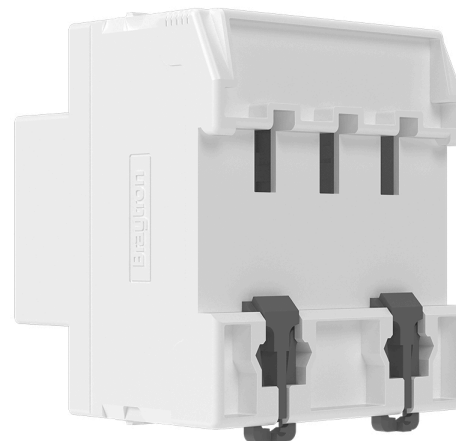

# Braytron

FIȘĂ TEHNICĂ

MODEL BY80-06480

DESCRIERE BRY-BRG3-4 30 80-80A-300mA 4P 10KA RCCB

BRAYTRON LIGHTING

Bd. Iuliu Maniu, Nr.616, Sector 6, 061129, Bucuresti - ROMANIA  
info@braytron.com  
www.braytron.com

## Caracteristici Generale

Model	: BY80-06480
Familia principală/Categorie	: Electrice
Sub-familia/Subcategorie	: RCCB
Tip	: BRG3-4 30 80 RCCB
Culoarea corpului	: White
Garanție	: 5 Years
IP (Grad de protecție)	: IP20

## Dimensiuni si Greutati

Lungime	: 72 mm
Lățime	: 82 mm
Greutate	: 320 gr