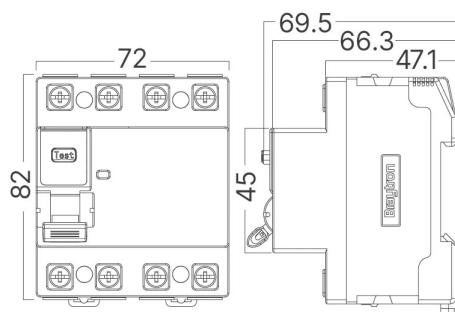

# Braytron

FIȘĂ TEHNICĂ

MODEL BY80-06480

DESCRIERE BRY-BRG3-4 30 80-80A-300mA 4P 10KA RCCB

BRAYTRON LIGHTING

Bd. Iuliu Maniu, Nr.616, Sector 6, 061129, Bucuresti - ROMANIA  
info@braytron.com  
www.braytron.com

## Caracteristici Generale

Model	: BY80-06480
Familia principală/Categorie	: Electrice
Sub-familia/Subcategorie	: RCCB
Tip	: BRG3-4 30 80 RCCB
Culoarea corpului	: White
Garanție	: 5 Years
IP (Grad de protecție)	: IP20

## Dimensiuni si Greutati

Lungime	: 72 mm
Lățime	: 82 mm
Greutate	: 320 gr

## Informatii despre ambalaj

Greutate netă	: 9,6 kg
Greutate brută	: 10,6 kg
Bucăți pe cutie (PCS/CTN)	: 30
Lungime	: 42 cm
Lățime	: 23 cm
Înălțime	: 18,5 cm
Cod EAN	: 5949097745744