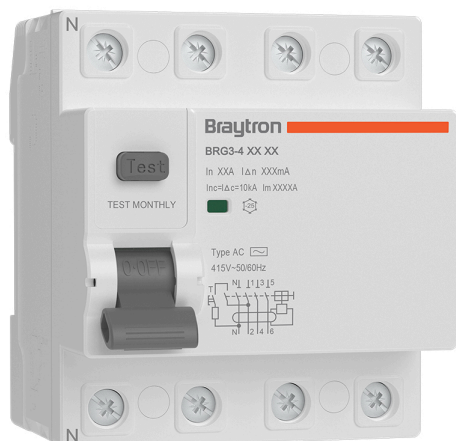

# Braytron

FIȘĂ TEHNICĂ

MODEL BY80-06480

DESCRIERE BRY-BRG3-4 30 80-80A-300mA 4P 10KA RCCB

BRAYTRON LIGHTING

Bd. Iuliu Maniu, Nr.616, Sector 6, 061129, Bucuresti - ROMANIA  
info@braytron.com  
www.braytron.com

## Caracteristici Generale

Model	: BY80-06480
Familia principală/Categorie	: Electrice
Sub-familia/Subcategorie	: RCCB
Tip	: BRG3-4 30 80 RCCB
Culoarea corpului	: White
Garanție	: 5 Years
IP (Grad de protecție)	: IP20

## Dimensiuni si Greutati

Lungime	: 72 mm
Lățime	: 82 mm
Greutate	: 320 gr