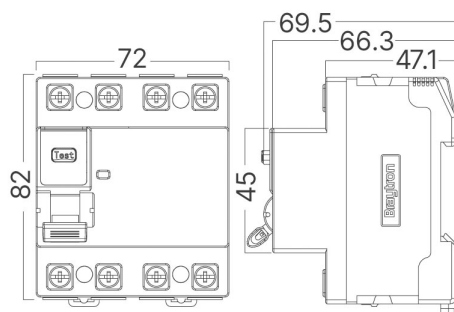

# Braytron

FIȘĂ TEHNICĂ

MODEL

BY80-06491

DESCRIERE

BRY-BRG3-4 30 100-100A-300mA 4P 10KA RCCB

BRAYTRON LIGHTING

Bd. Iuliu Maniu, Nr.616, Sector 6, 061129, Bucuresti - ROMANIA  
info@braytron.com  
www.braytron.com

## Caracteristici Generale

Model	: BY80-06491
Familia principală/Categorie	: Electrice
Sub-familia/Subcategorie	: RCCB
Tip	: BRG3-4 30 100 RCCB
Culoarea corpului	: White
Garanție	: 5 Years
IP (Grad de protecție)	: IP20

## Dimensiuni si Greutati

Lungime	: 72 mm
Lățime	: 82 mm
Greutate	: 320 gr

## Informatii despre ambalaj

Greutate netă	: 9,6 kg
Greutate brută	: 10,6 kg
Bucăți pe cutie (PCS/CTN)	: 30
Lungime	: 42 cm
Lățime	: 23 cm
Înălțime	: 18,5 cm
Cod EAN	: 5949097745751