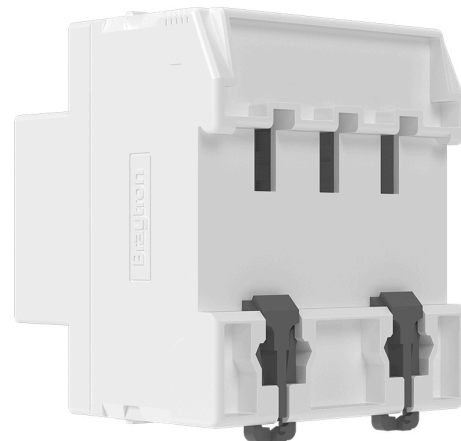

# Braytron

FIȘĂ TEHNICĂ

MODEL

BY80-06491

DESCRIERE

BRY-BRG3-4 30 100-100A-300mA 4P 10KA RCCB

BRAYTRON LIGHTING

Bd. Iuliu Maniu, Nr.616, Sector 6, 061129, Bucuresti - ROMANIA  
info@braytron.com  
www.braytron.com

## Caracteristici Generale

Model	: BY80-06491
Familia principală/Categorie	: Electrice
Sub-familia/Subcategorie	: RCCB
Tip	: BRG3-4 30 100 RCCB
Culoarea corpului	: White
Garanție	: 5 Years
IP (Grad de protecție)	: IP20

## Dimensiuni si Greutati

Lungime	: 72 mm
Lățime	: 82 mm
Greutate	: 320 gr